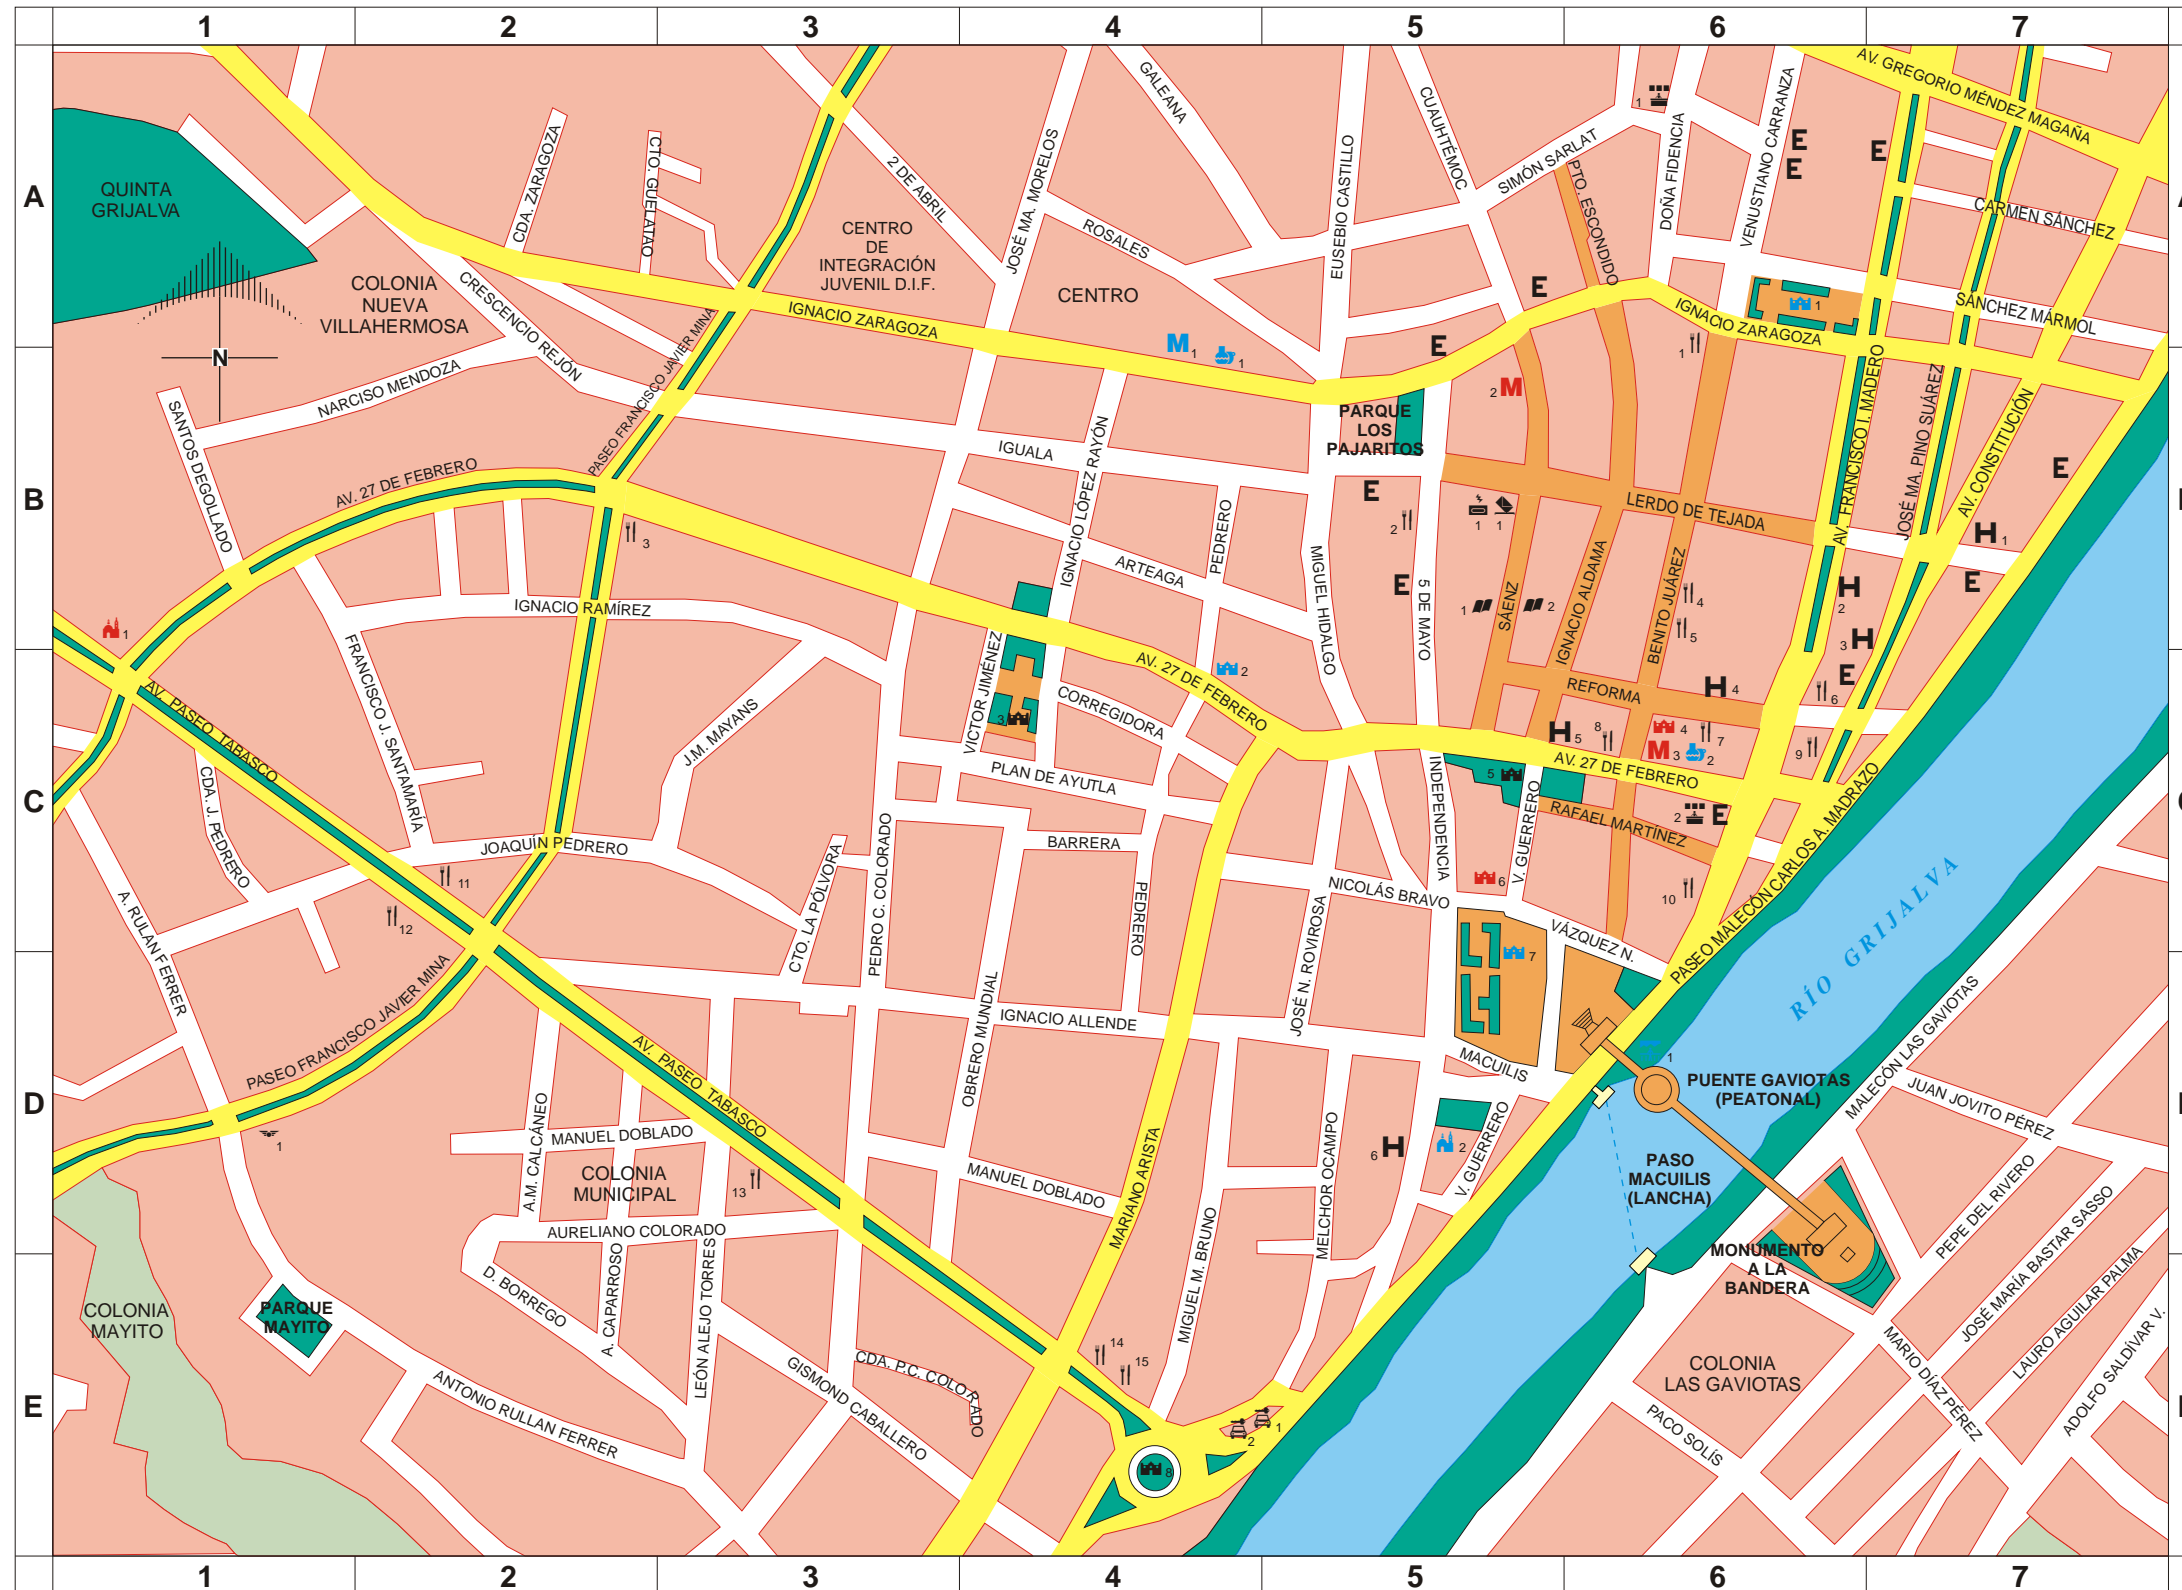

VILLAHERMOSA PLANO 2

RECURSOS TURÍSTICOS

- | | | |
|--|---|-----|
| | 1 Catedral | B-1 |
| | 2 Templo de la Concepción | D-5 |
| | 1 Parque Juárez | A-6 |
| | 2 Casa de la Cultura (Antiguo Instituto Juárez) | B-4 |
| | 3 Parque Morelos | C-4 |
| | 4 Casa de los Azulejos | C-6 |
| | 5 Monumento a Vicente Guerrero | C-5 |
| | 6 Palacio de Gobierno | C-5 |
| | 7 Plaza de Armas | C-5 |
| | 8 Monumento a Carlos A. Madrazo | E-4 |
| | 1 Galería de Arte el Jaguar Despertado | B-5 |
| | 2 Galería de Arte Tabasco | B-5 |
| | 1 Museo de Cultura Popular | A-4 |
| | 2 Casa Museo Carlos Pellicer Cámara | B-5 |
| | 3 Museo de Historia de Tabasco | C-6 |
| | 1 Artesanías (Museo de Cultura Popular) | B-4 |
| | 2 Artesanías (Museo de Historia de Tabasco) | C-6 |
| | 1 Mirador Puente Gaviotas | D-6 |

SIMBOLOGÍA

- ZONA URBANA
- ZONA PEATONAL
- ZONA VERDE
- CUERPO DE AGUA
- VIALIDAD PRINCIPAL
- VIALIDAD SECUNDARIA
- ESTACIONAMIENTO

ESCALA GRÁFICA APROXIMADA