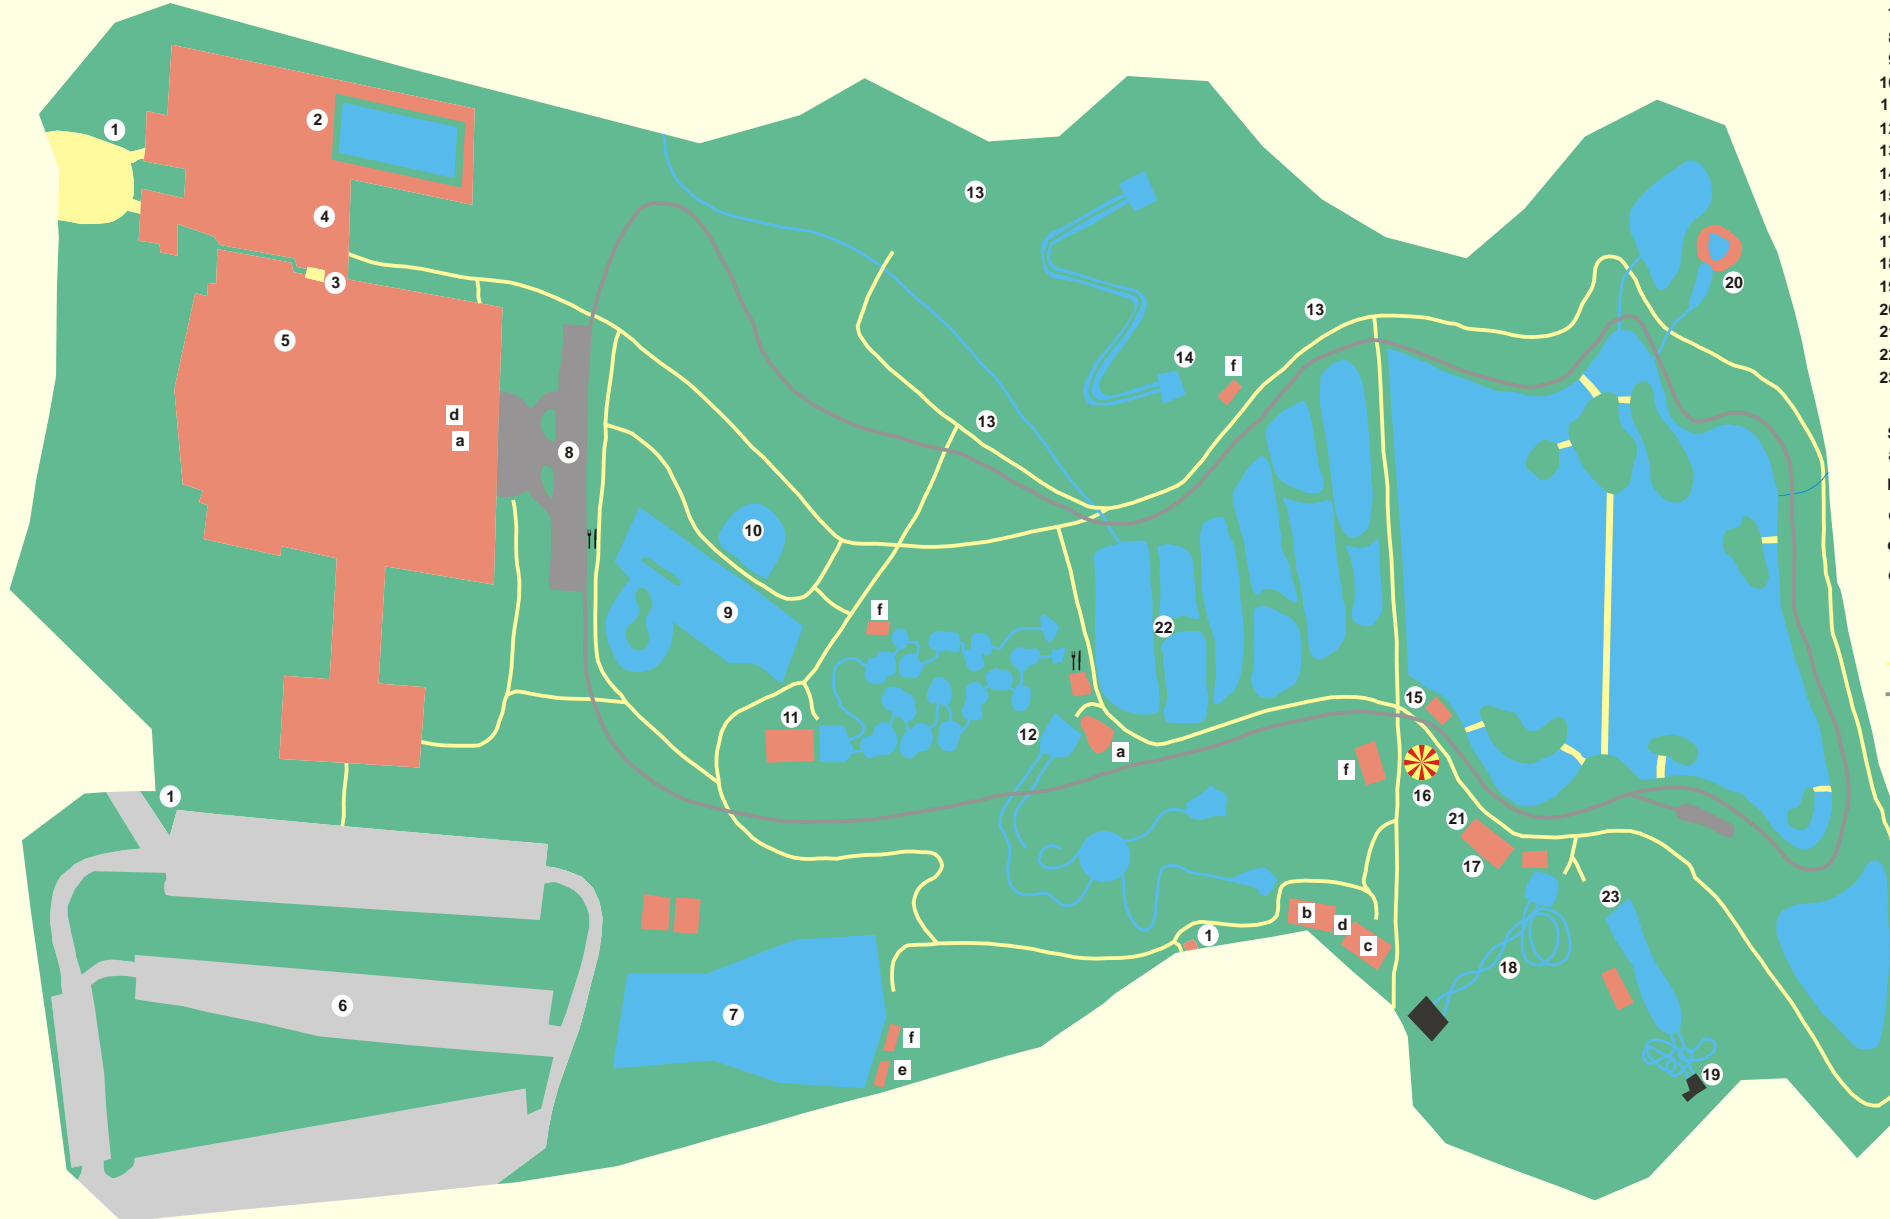

BALNEARIO NUEVO IXTAPAN

INSTALACIONES

- 1.- Entrada
- 2.- Zona de Albercas
- 3.- Cajas de Seguridad
- 4.- Fuente de Sodas
- 5.- Romanos y SPA
- 6.- Estacionamiento
- 7.- Alberca de Olas
- 8.- Andén de Ferrocarril
- 9.- Alberca
- 10.- Chapoteadero
- 11.- Río Alegre
- 12.- Río Loco
- 13.- Pic Nic / Braseros
- 14.- Tobogán
- 15.- Renta de Lanchas
- 16.- Carrusel
- 17.- Salón de Eventos
- 18.- La Trenza
- 19.- El Laberinto
- 20.- El Mirador
- 21.- Quisicosa
- 22.- La Laguna del Pirata
- 23.- Lanchas Infantiles

SIMBOLOGIA

- a.- Baños
- b.- Baños Hombres
- c.- Baños Mujeres
- d.- Lockers
- e.- Renta de Liantas
- f.- Tienda
- ||| Restaurantes
- Andador
- Vía de Ferrocarril