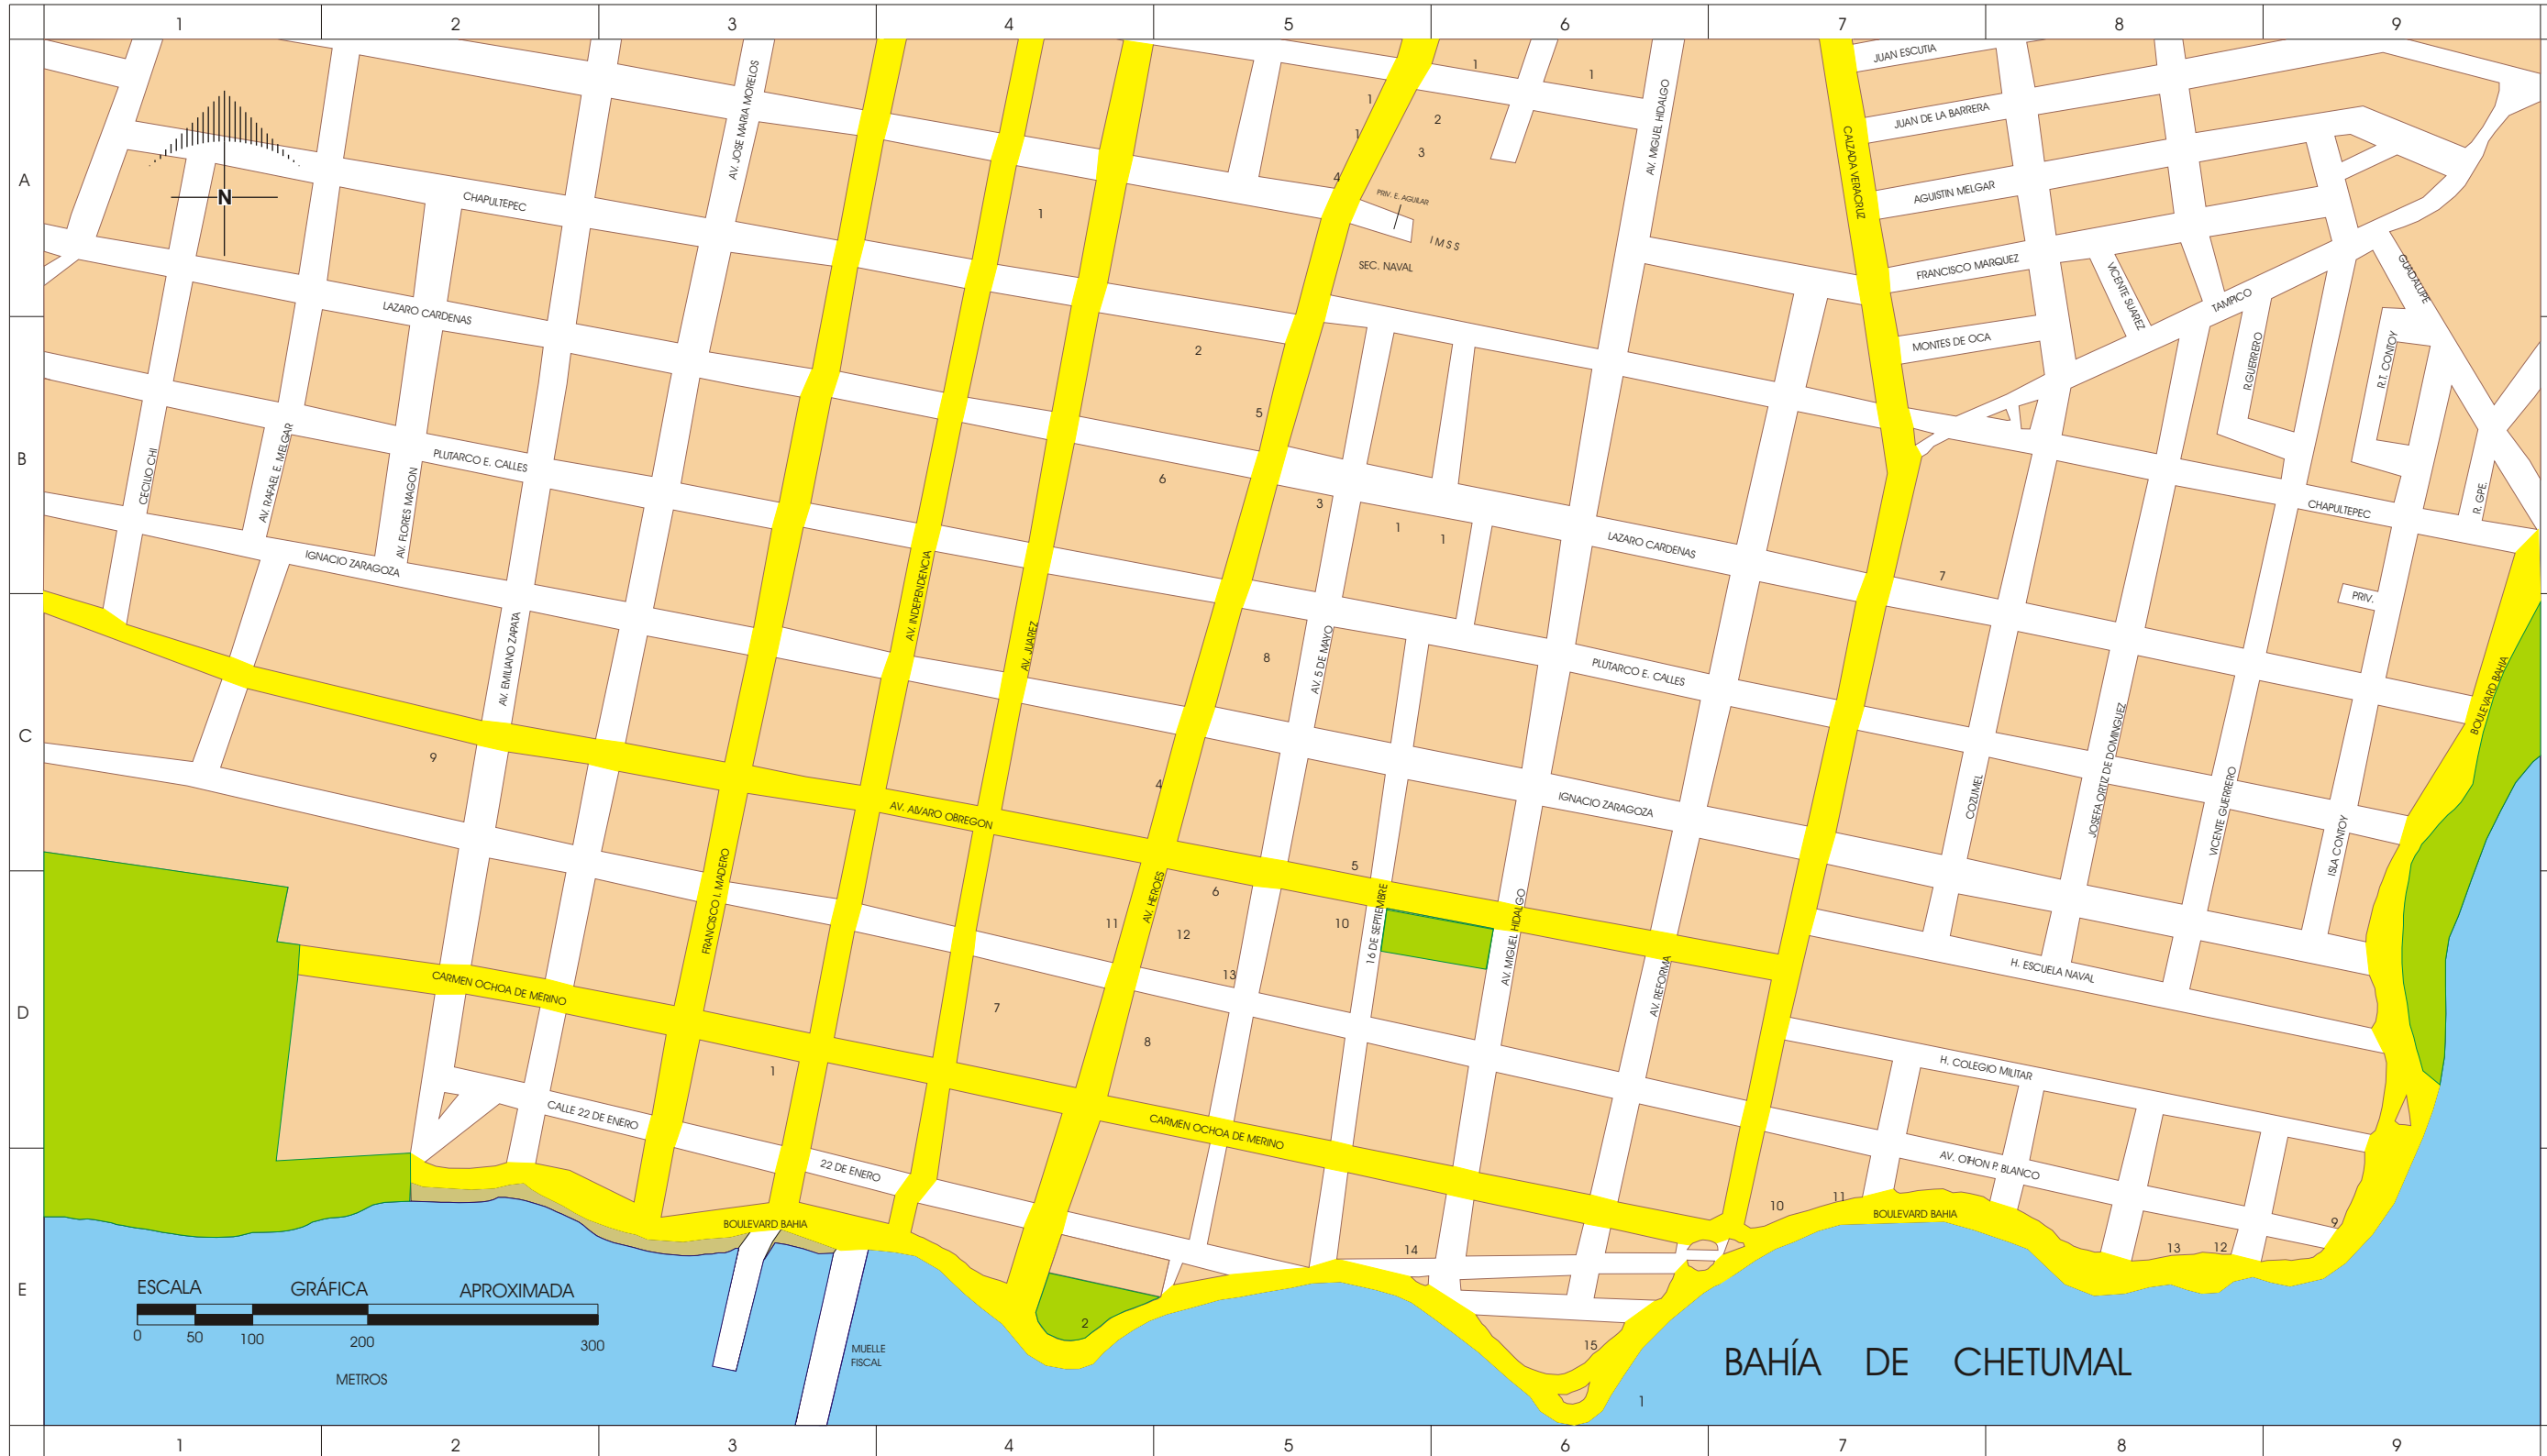

CHETUMAL PLANO 2

- | | | | |
|-----------------------------------|-----|----------------------|-----|
| RECURSOS TURÍSTICOS | | HOSPITALES | |
| 1 Monumento Alegoría al Mestizaje | A-5 | 1 Cruz Roja Mexicana | A-4 |
| 2 Plaza de la Bandera | A-5 | | |
| 1 Museo de la Cultura Maya | A-5 | | |
| 1 Balneario Punta Estrella | E-6 | | |
| SERVICIOS TURÍSTICOS | | | |
| HOTELES | | | |
| 1 Ucum * | A-6 | | |
| 2 Continental **** | A-5 | | |
| 3 Brasilia * | A-5 | | |
| 4 Tulum * | A-5 | | |
| 5 Los Cocos **** | B-5 | | |
| 6 Suits Arges ** | B-5 | | |
| 7 El Marquez *** | B-7 | | |
| 8 El Cedro *** | C-5 | | |
| 9 Casa Blanca ** | C-2 | | |
| 10 Caribe Princes ** | D-5 | | |
| 11 Big Ben * | D-4 | | |
| 12 Doris * | D-5 | | |
| 13 El Dorado ** | D-5 | | |
| RESTAURANTES | | | |
| 1 Pantoja | A-6 | | |
| 2 El Cocal | B-5 | | |
| 3 Ivette | B-5 | | |
| 4 Arcadas | C-5 | | |
| 5 Cactus Grill | C-5 | | |
| 6 Sergio's Pizza | C-5 | | |
| 7 Rock Shots | D-4 | | |
| 8 Subway | D-4 | | |
| 9 El Patio | E-9 | | |
| 10 Drink's | E-7 | | |
| 11 Estudio Taco | E-7 | | |
| 12 Paco's | E-8 | | |
| 13 Chichos Lobster | E-8 | | |
| 14 Hong Kong | E-5 | | |
| 15 El Dragón Rojo | E-6 | | |
| AGENCIAS DE VIAJES | | | |
| 1 Premier | D-3 | | |
| CORREOS | | | |
| 1 Administración | B-5 | | |
| TELEGRAFOS | | | |
| 1 Administración | B-6 | | |

- ZONA URBANA
- ÁREA VERDE
- VIALIDAD PRINCIPAL
- VIALIDAD SECUNDARIA
- ZONA DE PLAYA
- PLAYA ROCOSA