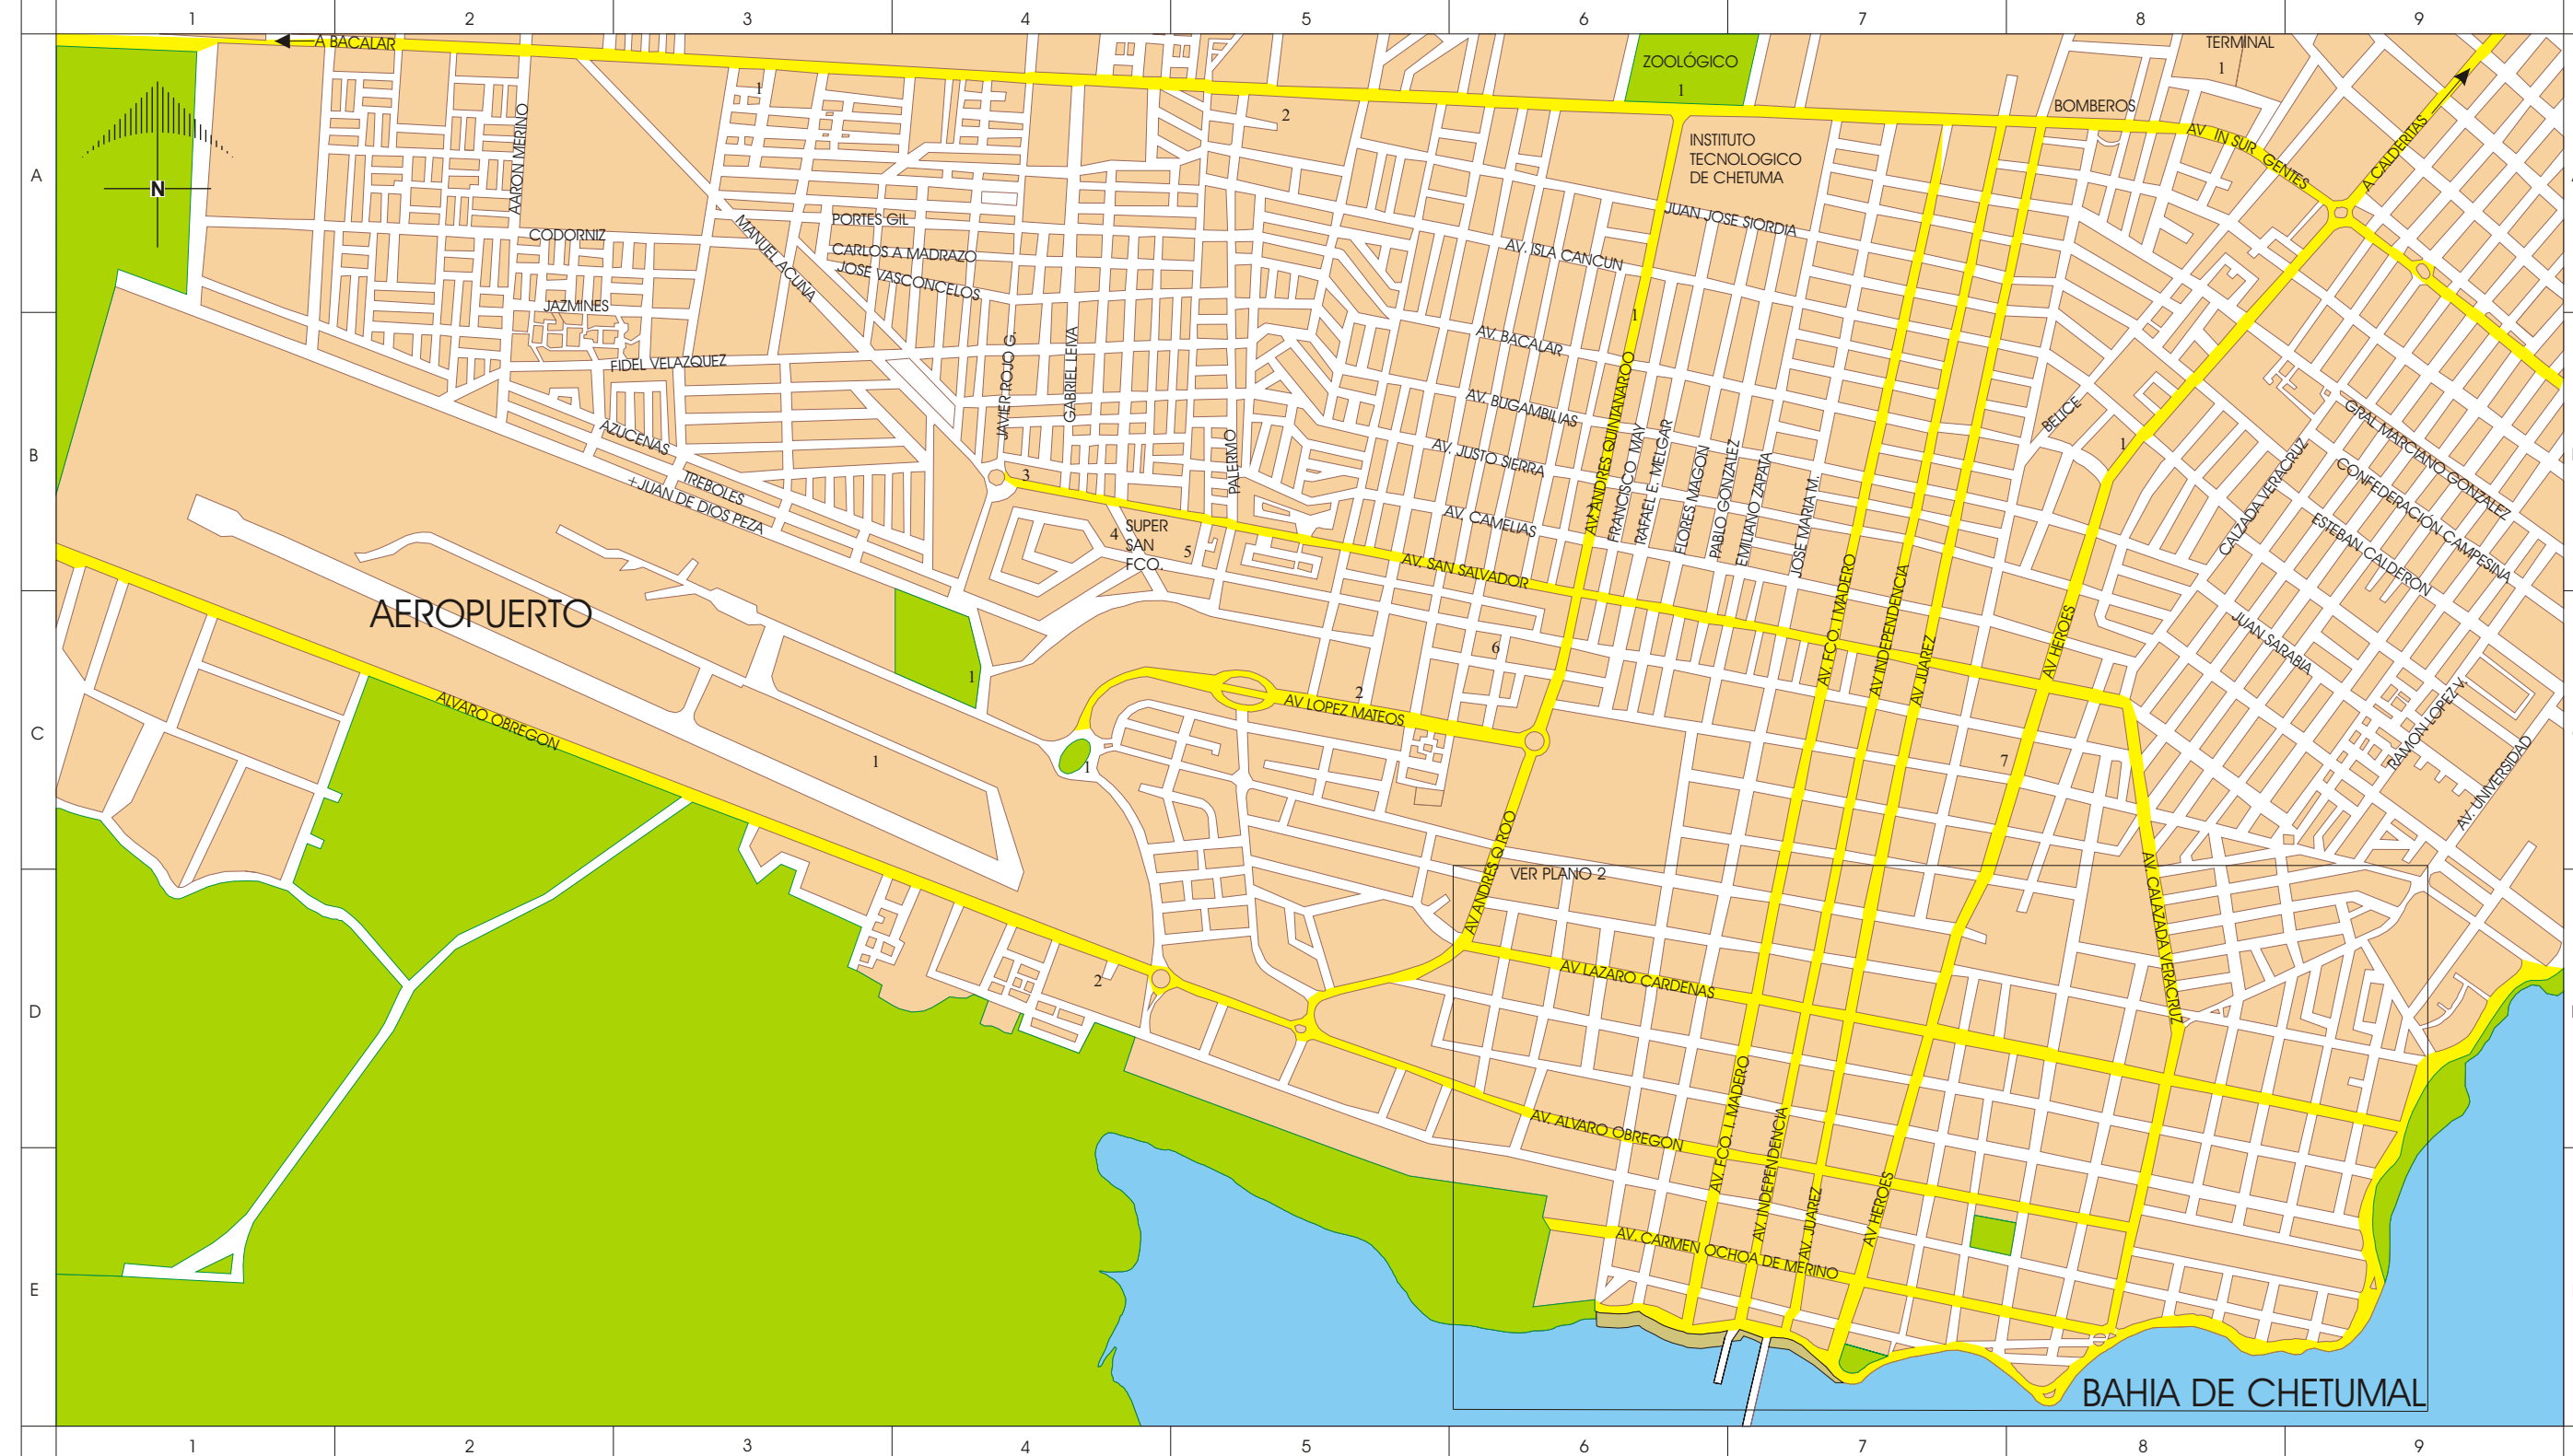

CHETUMAL PLANO 1

RECURSOS TURÍSTICOS		
1	La Fuente Maya	C-4
1	Parque Ecológico Zacil	C-4
1	Zoológico Payo Obispo	A-6
SERVICIOS TURÍSTICOS		
HOTELES		
1	Príncipe ***	B-8
2	Paradise **	D-4
RESTAURANTES		
1	Taquería México	B-6
2	Taquiza	B-6
3	Antojitos D.F.	B-4
4	Emilianos	B-4
5	Pollo Brujo	B-5
6	Kincho Ling	C-6
7	Mandinga	C-7
TERMINAL DE AUTOBUSES		
1	A.D.O.	A-8
2	Autotransportes Peninsulares	A-5
HOSPITALES		
1	I.S.S.S.TE	A-3
2	I.M.S.S.	C-5
AEROPUERTO		
1	Aeropuerto Nacional de Chetumal	C-3

- ZONA URBANA
- ÁREA VERDE
- ZONA DE PLAYA
- PLAYA ROCOSA
- VIALIDAD PRINCIPAL
- VIALIDAD SECUNDARIA
- ZONA PEATONAL