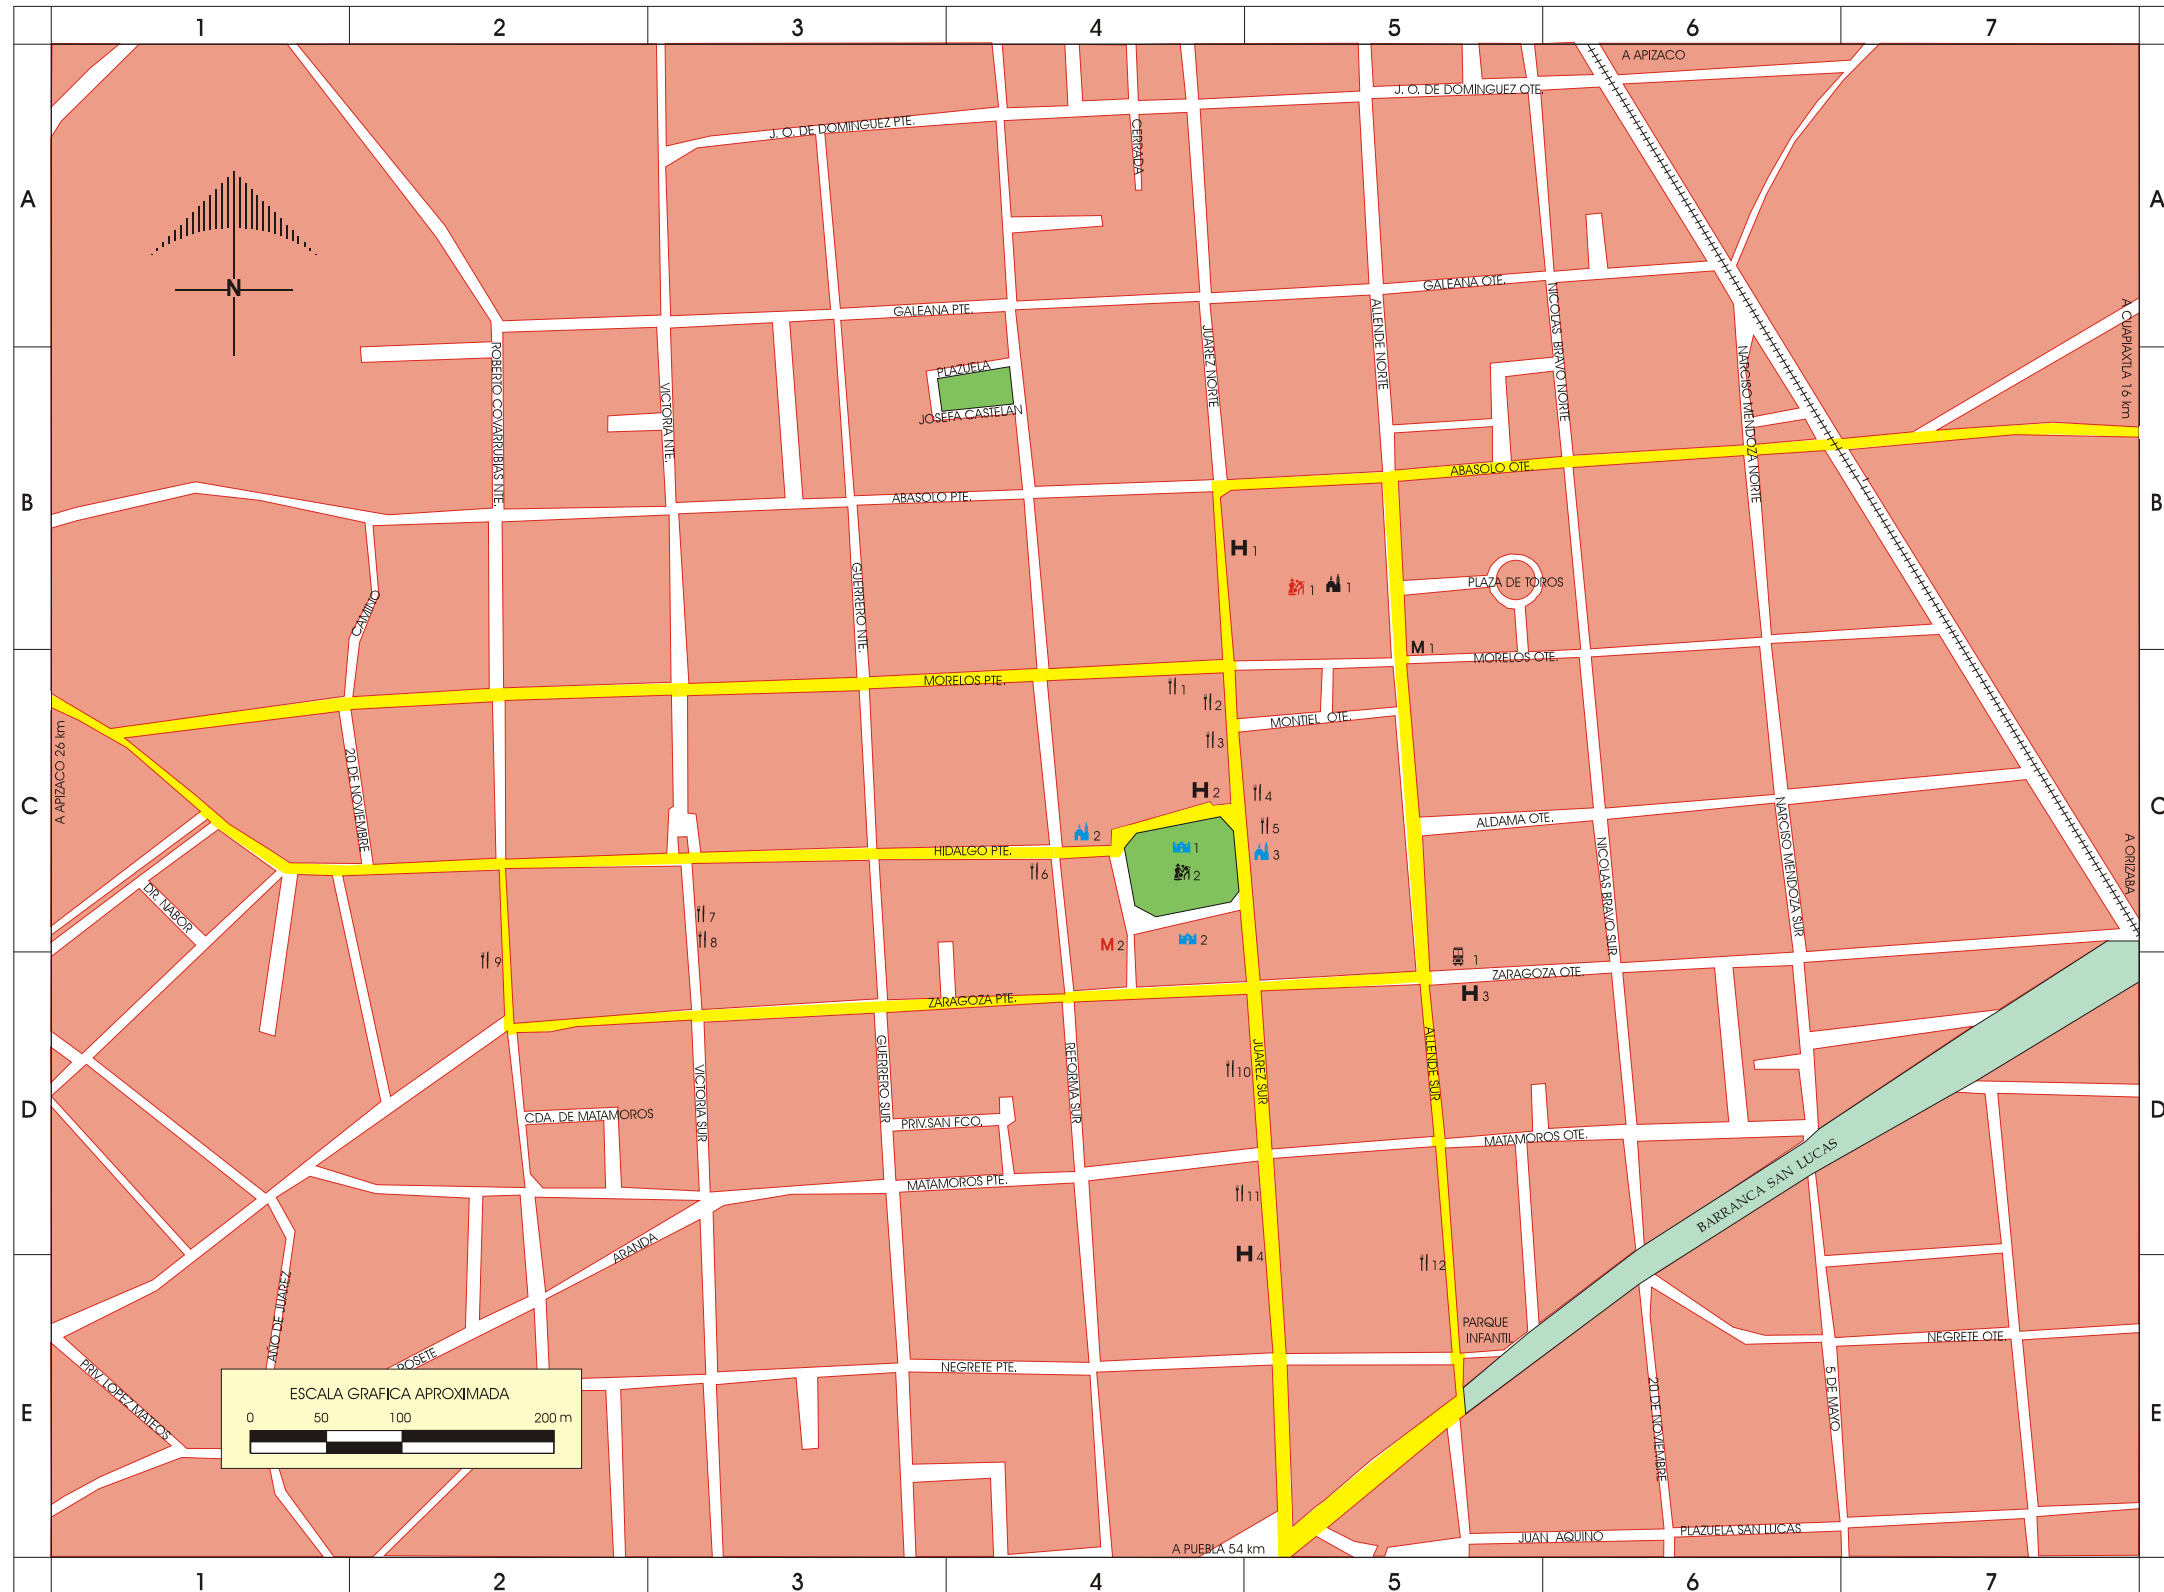

HUAMANTLA

RECURSOS TURISTICOS

Icono	Nombre	Cuad.
	1 Plaza Juárez	C-4
	2 Palacio Municipal	C-4
	1 Templo del Calvario	B-5
	2 Parroquia de San Luis Obispo	C-4
	3 Exconvento de San Luis Obispo de Tolosa	C-5
	1 Feria de Huamantla	B-5
	2 Fiesta de las Trecenas	C-4
	1 Museo Taurino	B-5
	2 Museo Nacional del Títere	C-4

SERVICIOS TURISTICOS

H	HOSPEDAJE	Cat.	Cuad.
1	Centenario	***	B-4
2	Mesón del Portal	***	C-4
3	Del Mar	C. E.	D-5
4	Calesa	C.E.	D-4

RESTAURANTES

1	Mc Pizzas	Pizzas	C-4
2	Los Arcos	Internacional	C-4
3	Paris	Regional	C-4
4	Los Balcones	Internacional	C-5
5	Diligencias	Poblana	C-5
6	Café La Gloria	Carnero	C-4
7	Boca del Río	Mariscos	C-3
8	Los Cuatro Señorios	Regional	C-3
9	Mariscos Oscar	Mariscos	D-2
10	La Ola	Mariscos	D-4
11	José Luis	Mariscos	D-4
12	Campestre La Huerta	Carnes	D-5

TERMINALES DE AUTOBUSES

1	ATAH	D-5
---	------	-----

SIMBOLOGIA

- AREA CONSTRUIDA
- VIALIDAD PRINCIPAL
- AREA VERDE
- AREA SUBURBANA