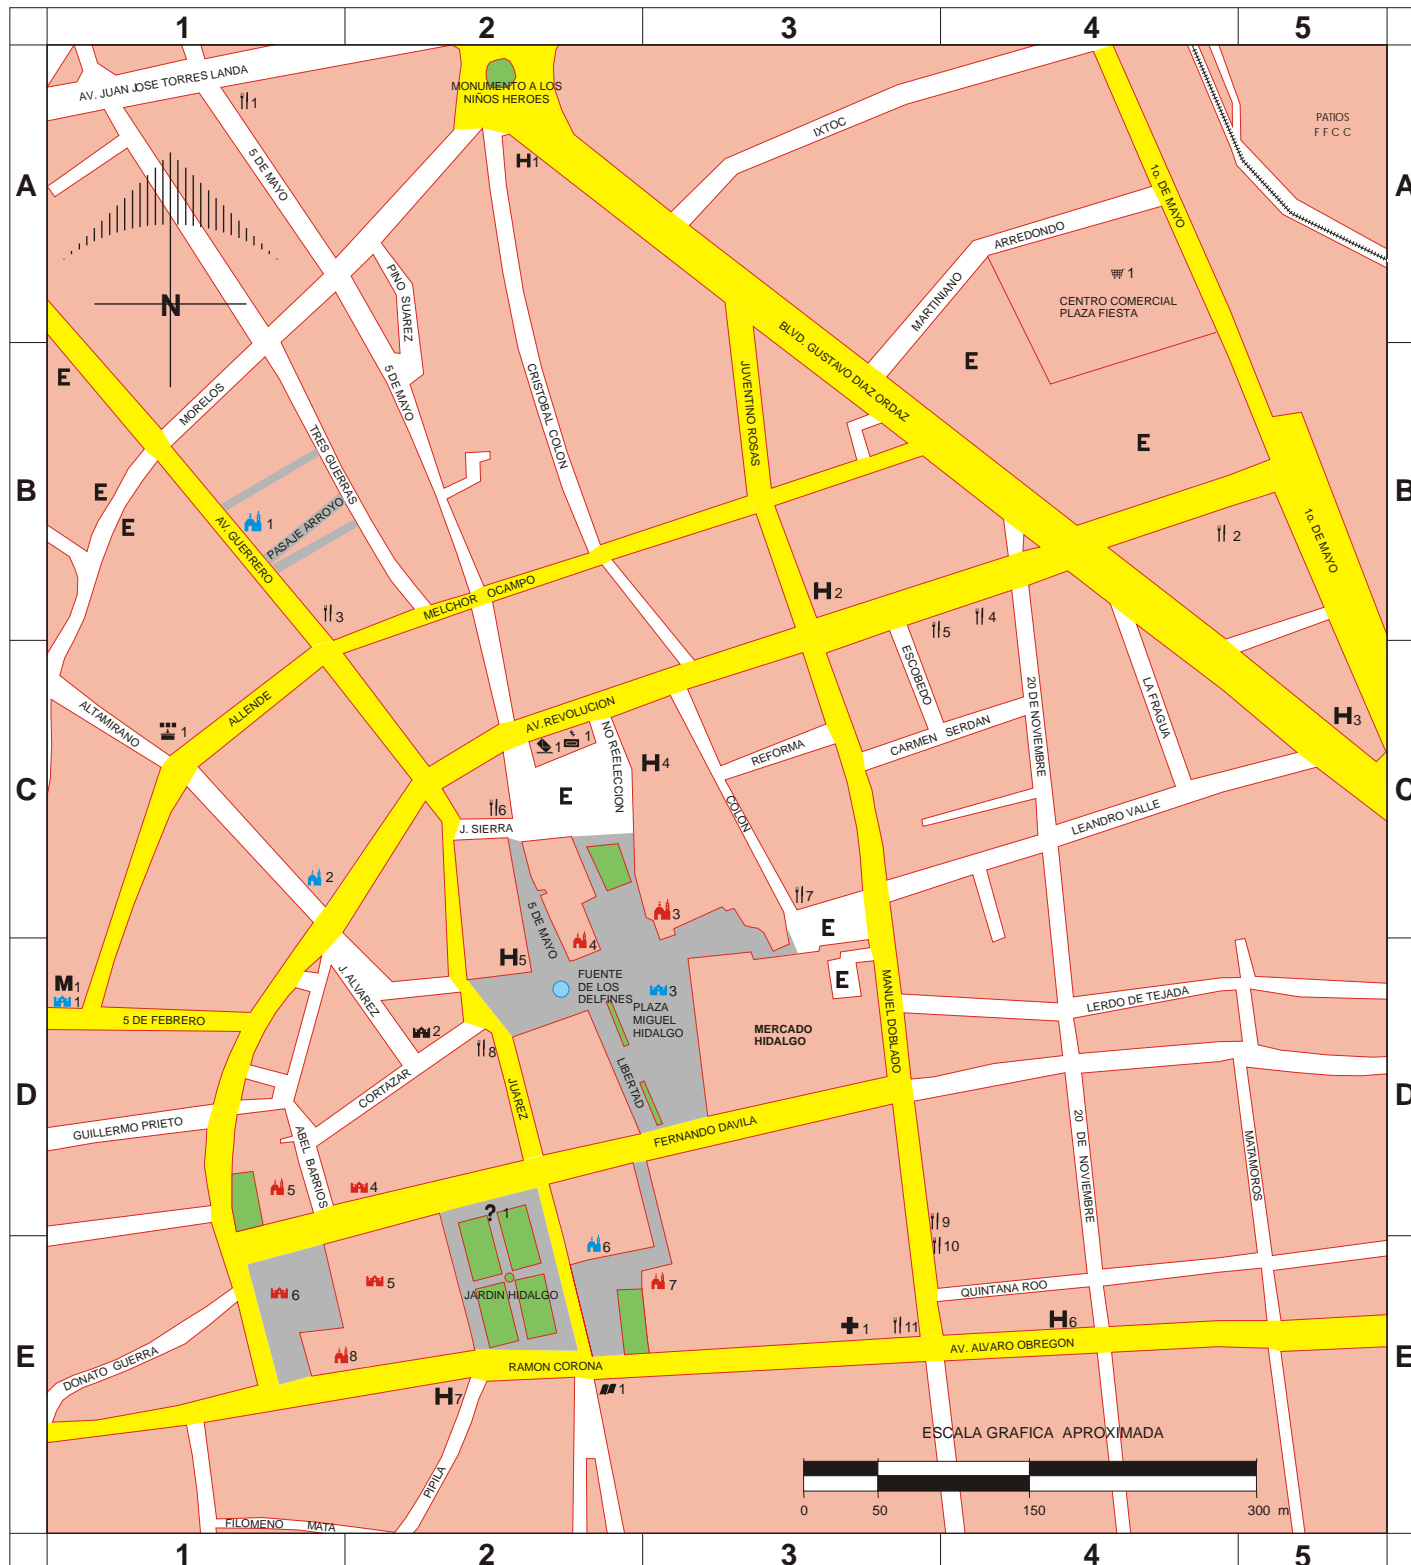

# IRAPUATO

## RECURSOS TURISTICOS

Icono	Nombre	Cuadrante
	1 Templo de San Francisco de Paula (San Francisco)	B - 1
	2 Templo de Guadalupe	C - 1
	3 Templo de San José	C - 3
	4 Parroquia del Centro de la Virgen de la Soledad	D - 2
	5 Templo de la Misericordia o del Hospitalito	D - 1
	6 Templo de la Tercera Orden	E - 2
	7 Templo del Convento de San Francisco	E - 3
	8 Santuario de la Soledad	E - 2
	1 Antigua casa del Inquisidor	D - 1
	2 Reloj de Sol	D - 2
	3 Plaza Miguel Hidalgo (Plazuela Hidalgo)	D - 3
	4 Mural Orígenes de Irapuato	D - 1
	5 Palacio Municipal	E - 2
	6 Plaza de los Fundadores	E - 1
	1 Museo de la Ciudad	D - 1
	1 Casa de la Cultura	E - 2

### || RESTAURANTES

1 Los Charros. Mexicana.	A - 1
2 Fiesta Mexicana (bar). Mexicana.	B - 4
3 Piazza. Pizza.	B - 1
4 Casablanca (bar).	B - 4
5 Hawai. Mexicana.	B - 3
6 Rincón de Goya (bar). Mexicana	C - 2
7 Plaza del Taco. Mexicana.	C - 3
8 Pizalélite. Pizza.	D - 2
9 El Güero. Carnitas.	D - 3
10 Florencia.	E - 3
11 Virtudes de don Lino. Mexicana.	E - 3

### PLAZAS COMERCIALES

1 Plaza Fiesta	A - 4
----------------	-------