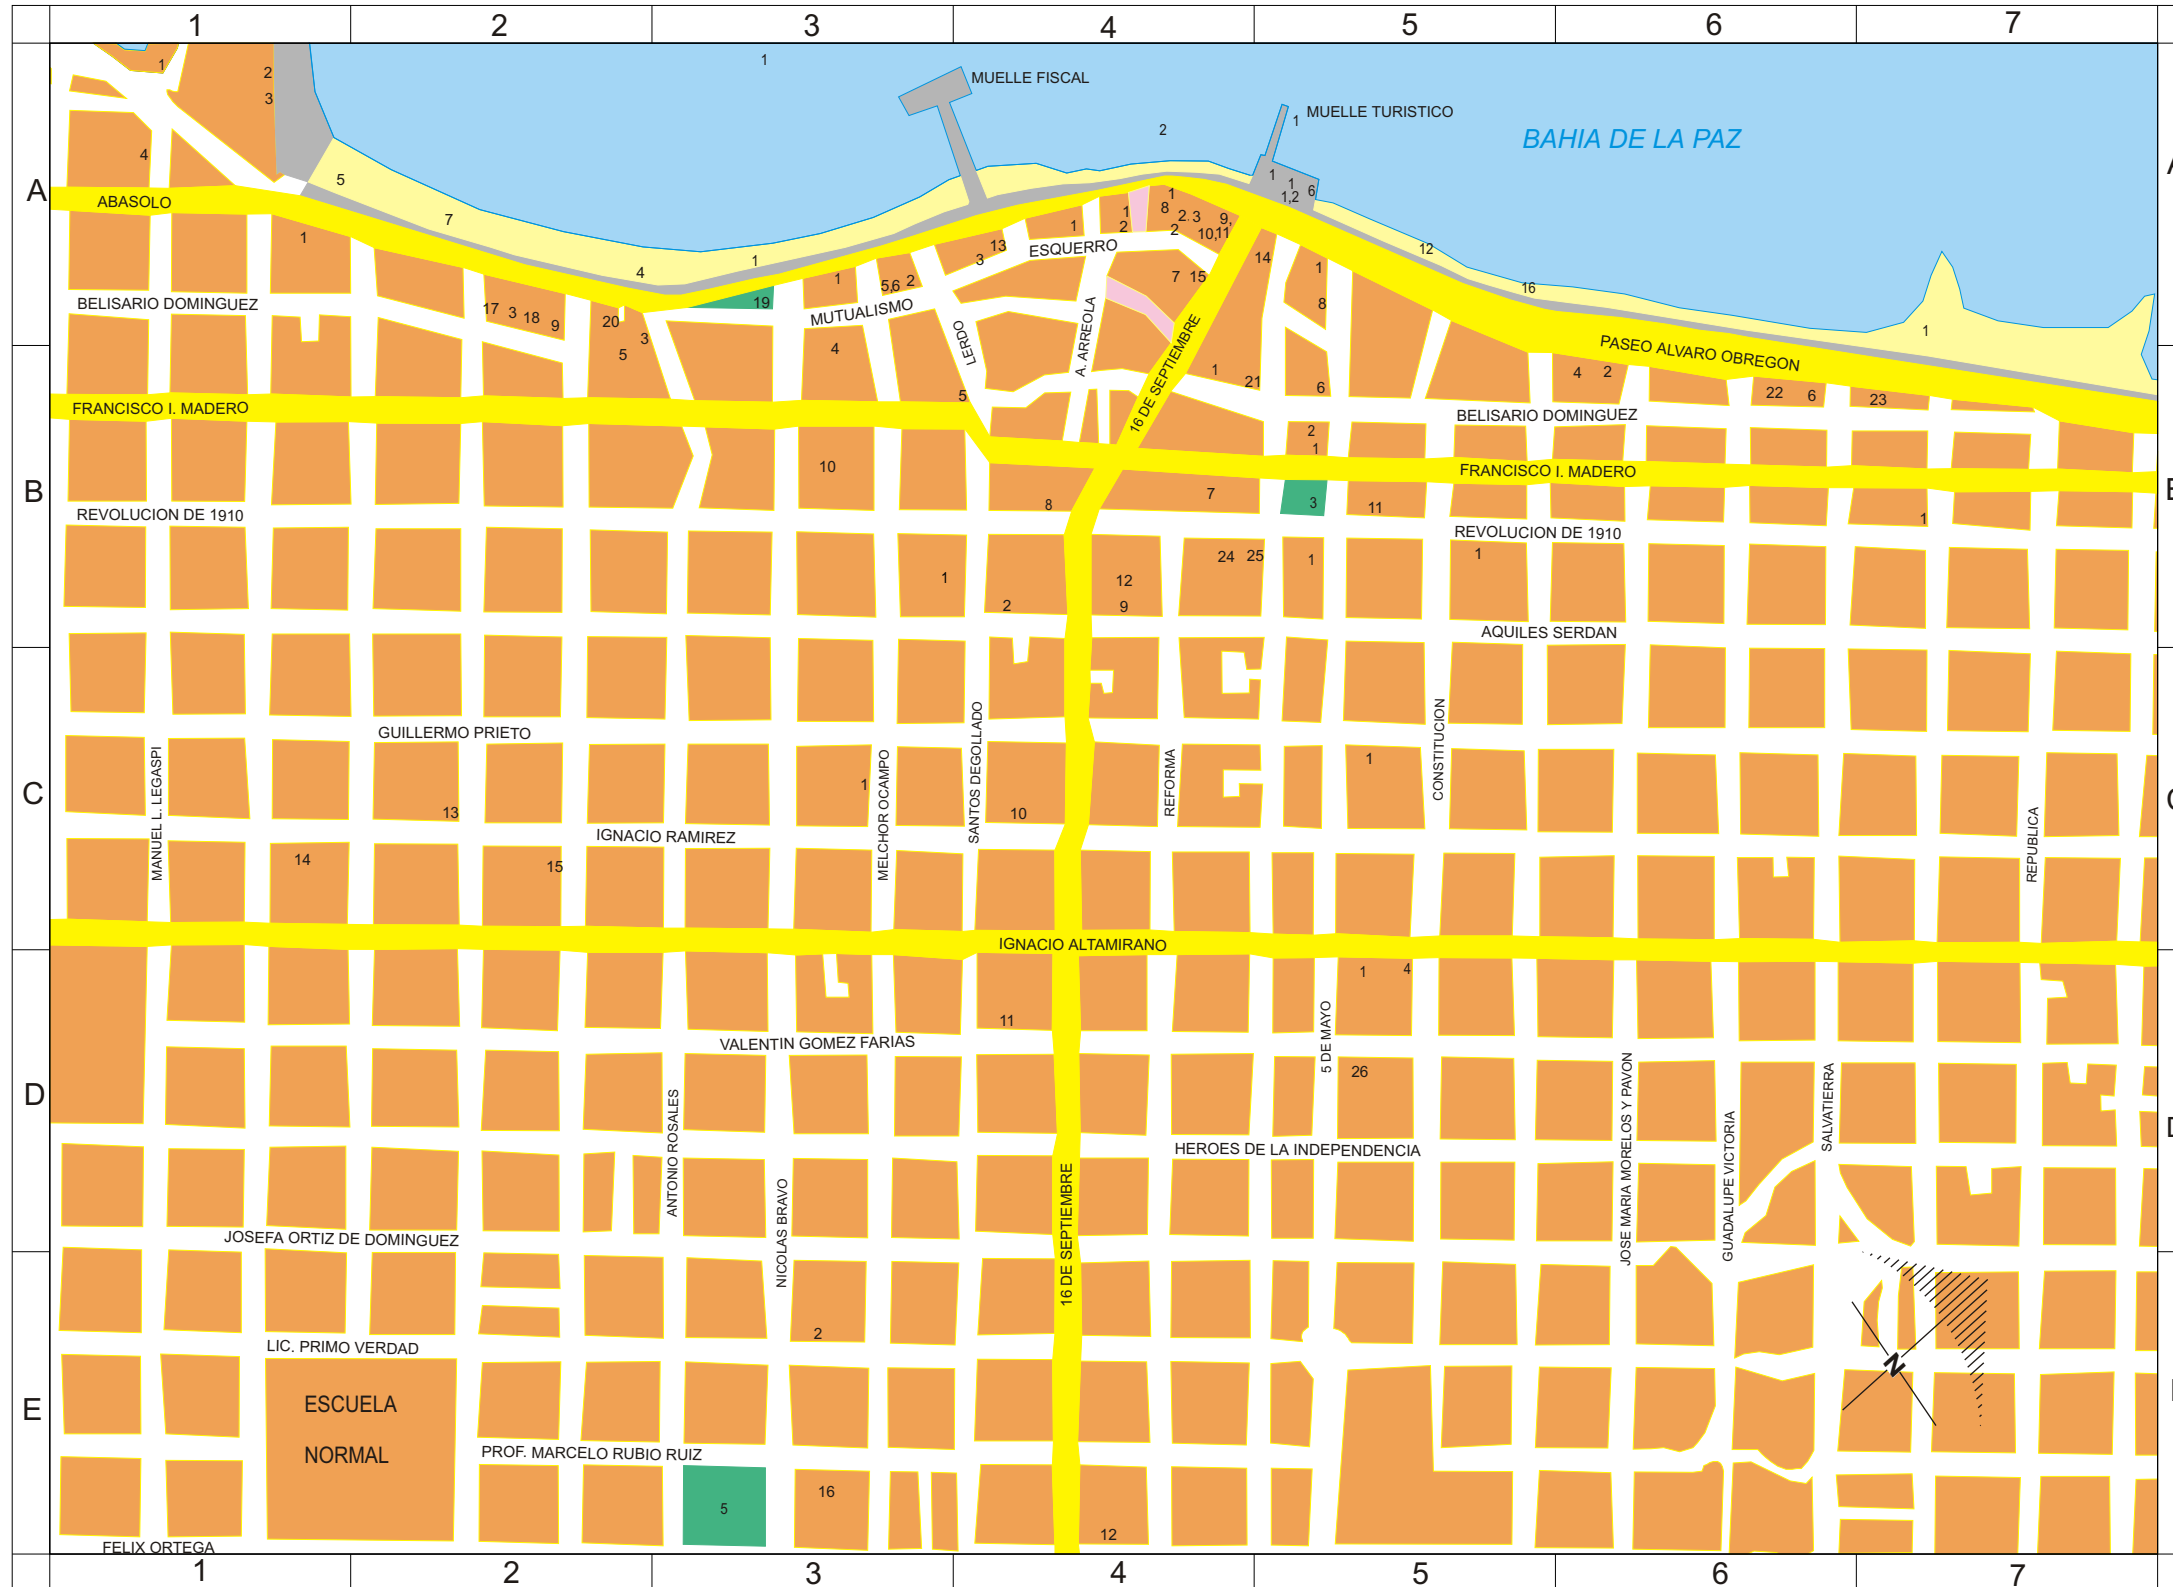

LA PAZ. Plano Urbano

RECURSOS TURISTICOS

1	Palacio Municipal	B-4
2	Biblioteca de Historia Regional Las Californias	B-5
3	Plaza Constitución	B-5
4	Edificio El Sobarzo	D-5
5	Parque Revolución	E-3
1	Misión de Nuestra Señora de La Paz	B-5
1	Artesanías	A-4
1	Biblioteca de Historia Regional Las Californias	B-5
1	Fiesta de Carnaval	A-5
2	Fiesta de Fundación de La Paz	A-5
1	Mercado Municipal	B-3
1	Museo Regional de Antropología e Historia	D-5
1	Muelle Turístico	A-5
1	Playa del Malecón	A-3, A-7
1	Bahía de La Paz	A-3
2	Copa Náutica	A-4