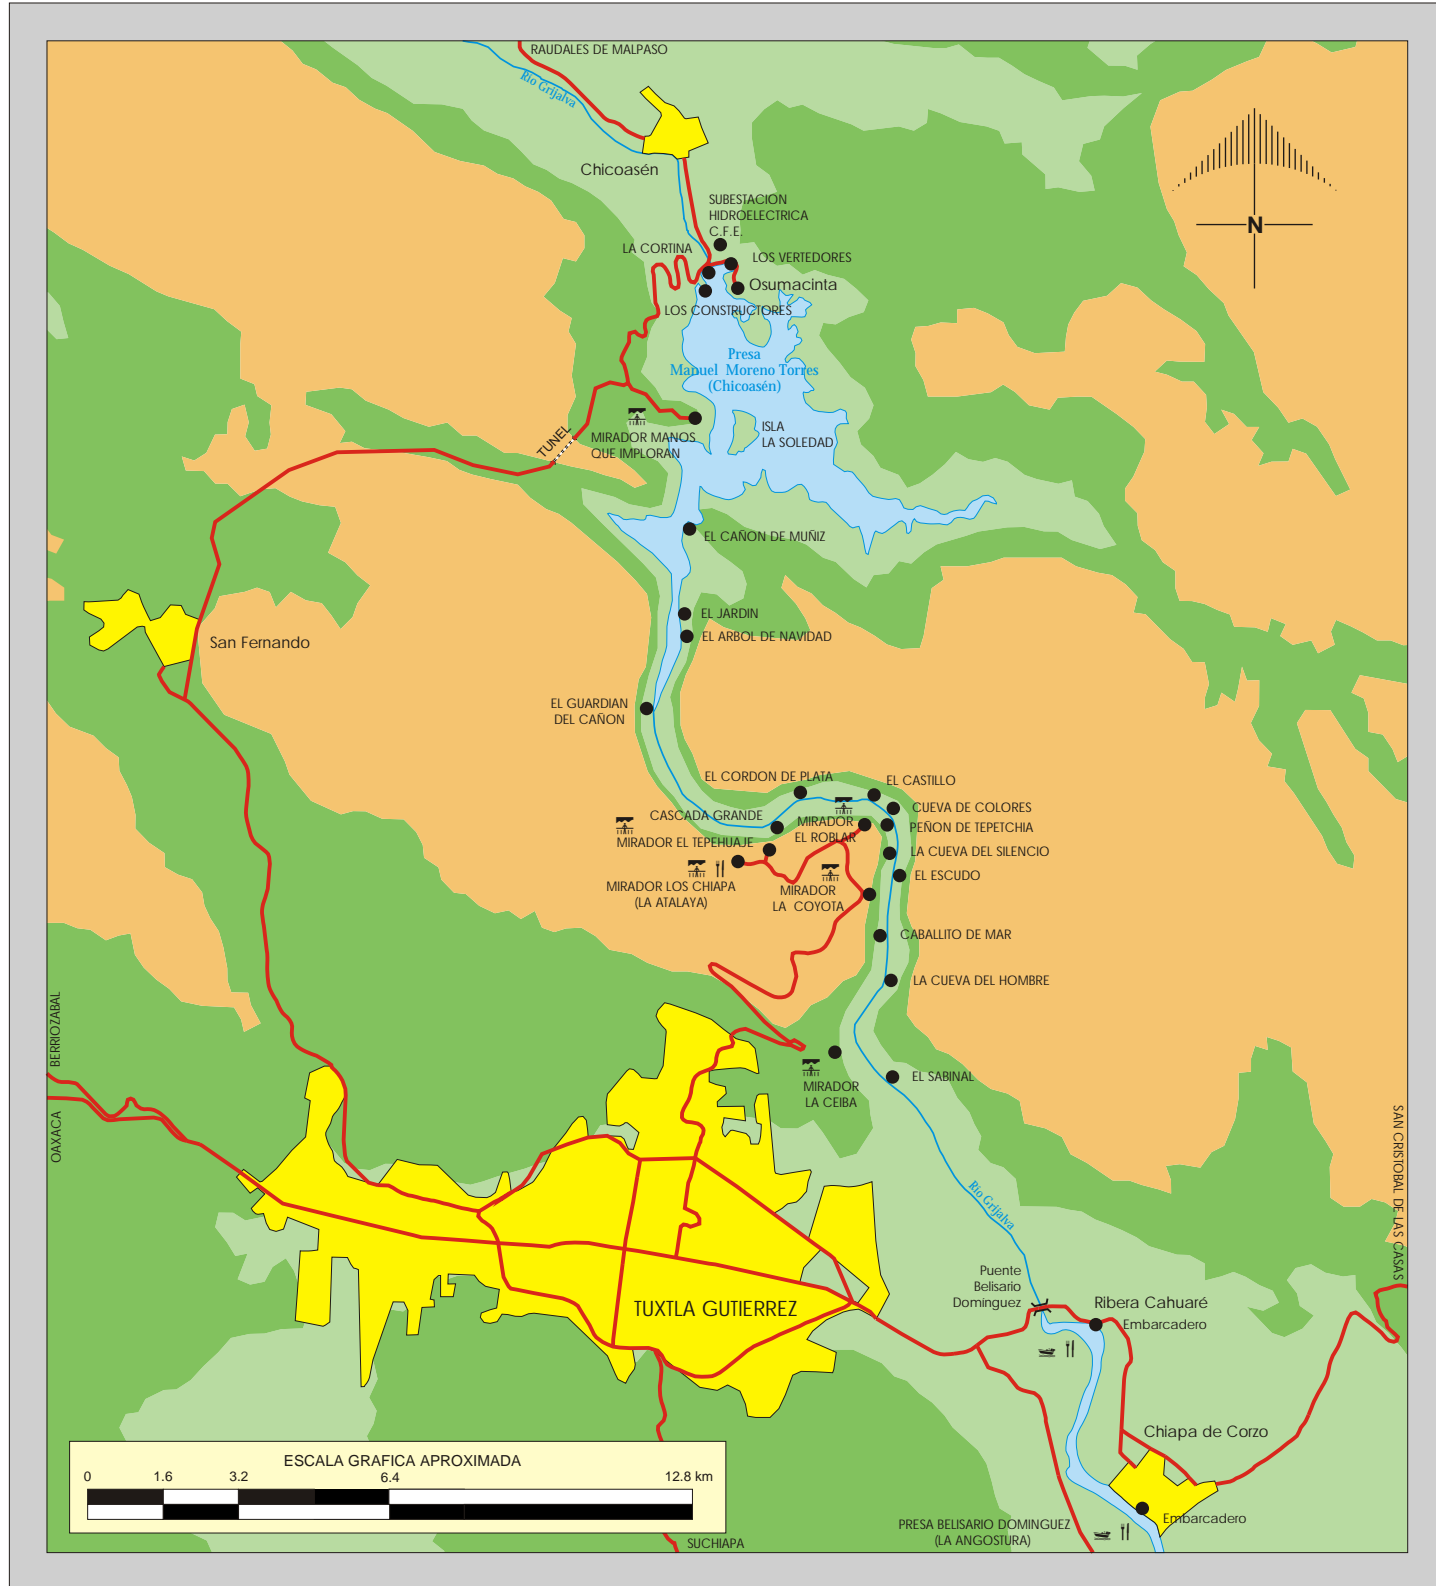

PARQUE NACIONAL CAÑÓN DEL SUMIDERO

ZOOLOGICO REGIONAL MIGUEL ALVAREZ DEL TORO (ZOOMAT)