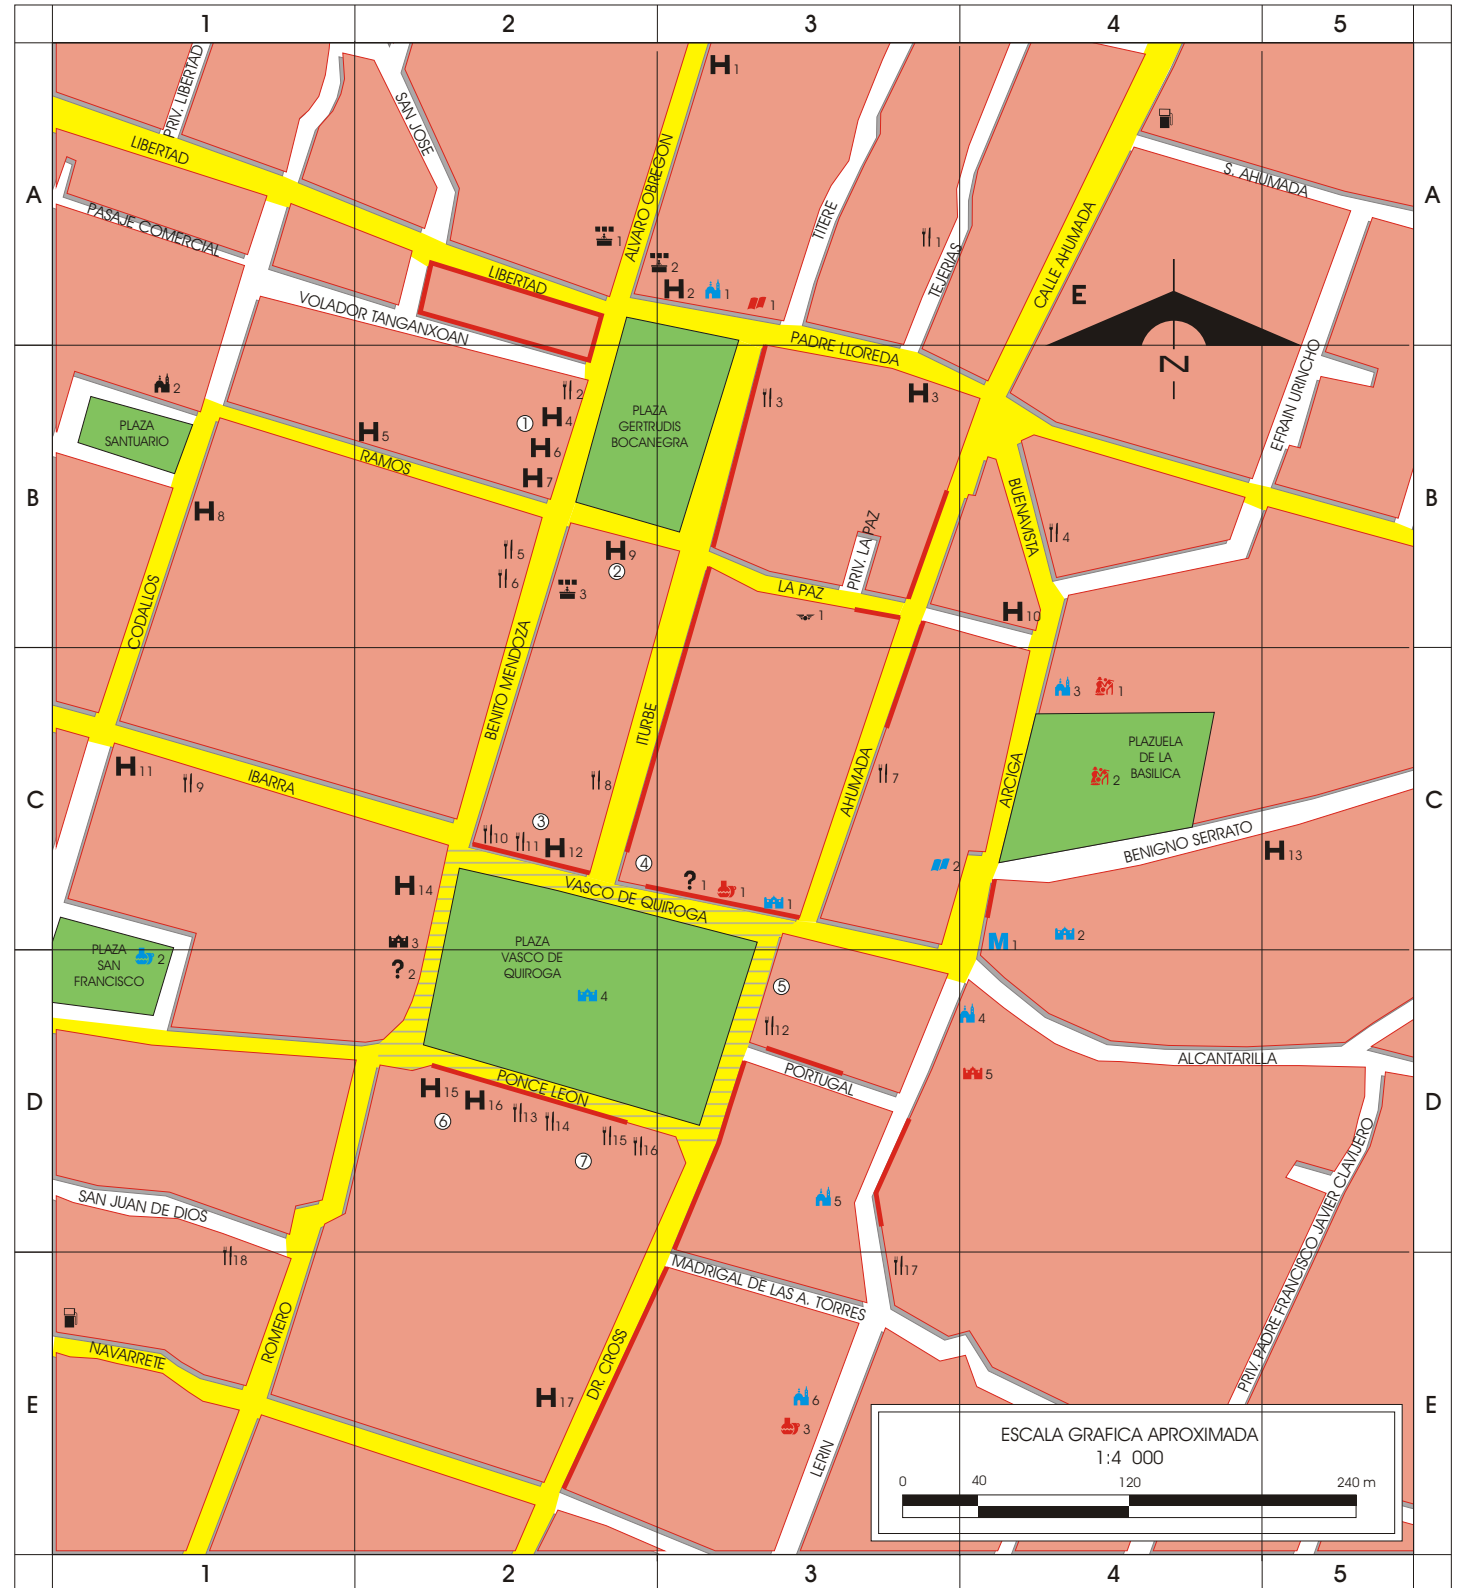

PATZCUARO. PLANO 1

RECURSOS TURISTICOS		CUADRANTE	
	1 Palacio de Huitzimengari	C-3	
	2 Excolegio de San Nicolás Obispo (Museo de Artes e Industrias Populares)	C-4	
	3 Palacio Municipal	C-2	
	4 Plaza Vasco de Quiroga	D-2	
	5 La Compañía Excolegio Jesuita	D-4	
	1 Exconvento de San Agustín (Biblioteca Pública Gertrudis Bocanegra)	A-3	
	2 Santuario de Guadalupe	B-1	
	3 Basílica de Nuestra Señora de la Salud	C-4	
	4 Templo de la Compañía	D-4	
	5 Templo del Sagrario	D-3	
	6 Exconvento de las Monjas Dominicanas de Santa Catarina (Casa de los Once Patios)	D-3	
	1 Palacio de Huitzimengari	C-3	
	2 Mercado de Cerámica	D-1	
	3 Exconvento de las Monjas Dominicanas de Santa Catarina (Casa de los Once Patios)	C-3	
	1 Exconvento de San Agustín (Biblioteca Pública Gertrudis Bocanegra)	A-3	
	2 Galería del Ángel	C-3	
	1 Semana Santa	C-4	
	2 Fiesta de la Virgen de la Salud	C-4	
	1 Excolegio de San Nicolás Obispo (Museo de Artes e Industrias Populares)	C-4	
SERVICIOS TURISTICOS			
	AGENCIAS DE VIAJES:		
	1 Tanganxuan	A-2	
	2 Agencia Operadora de Viajes	A-3	
	3 Instancticket	B-2	
	HOSPEDAJE:		
	1 Posada Imperial	A-3	
	2 Fiesta Plaza	A-3	
	3 Valmen	B-3	
	4 Posada San Agustín	B-2	
	5 Pátzcuaro	B-2	
	6 Posada de la Rosa	B-2	
	7 Concordia	B-2	
	8 Paraíso	B-1	
	9 Gran Hotel	B-2	
	10 Posada La Basílica	B-4	
	11 El Artillero	C-1	
	12 Mansión Iturbe	C-2	
	13 Posada de la Salud	C-5	
	14 Los Escudos	C-2	
	15 Misión San Manuel	D-2	
	16 Posada San Rafael	D-2	
	17 Mesón del Gallo	E-2	
	OFICINAS DE LINEAS AEREAS:		
	1 Taesa	B-3	
	OFICINAS DE TURISMO:		
	1 Delegación Regional de Turismo	C-3	
	2 Presidencia Municipal	D-2	
	RESTAURANTES:		
	1 El Búho, Regional	A-3	
	2 Yunuhen, Regional	B-2	
	3 Restaurante Galería, Carnes y pescado	B-3	
	4 El Rincón del Caracol, Mexicana	B-4	
	5 Don Rafa, Mexicana	B-2	
	6 Rincón Alemán (Bar), Regional y alemana	B-2	
	7 Salón del Arte, Pizzas	C-3	
	8 El Viejo Gaucho (Bar), Argentina	C-2	
	9 El Asadero, Antojitos mexicanos	C-1	
	10 La Casona (Bar), Mexicana y regional	C-2	
	11 Charandasin (Bar), Mexicana e internacional	C-2	
	12 La Compañía (Bar), Regional y mexicana	D-3	
	13 El Patio (Bar), Internacional y regional	D-2	
	14 Cafetería La Escalera Chueca (Bar), Nacional	D-2	
	15 El Tirekua (Bar), Regional	D-2	
	16 Primer Piso (Bar), Internacional	D-2	
	17 Mandala, Vegetariana	E-3	
	18 La Chimenea, Pizzas	E-1	
SIMBOLOGIA			
	ZONA VERDE		ZONA URBANA
	TIANGUIS ARTESANAL	①	PORTAL JUAREZ
	VIALIDAD PRINCIPAL	②	PORTAL REGULES
	ZONA COMERCIAL	③	PORTAL MORELOS
		④	PORTAL ALLENDE
		⑤	PORTAL MATAMOROS
		⑥	PORTAL ALDAMA
		⑦	PORTAL GUERRERO