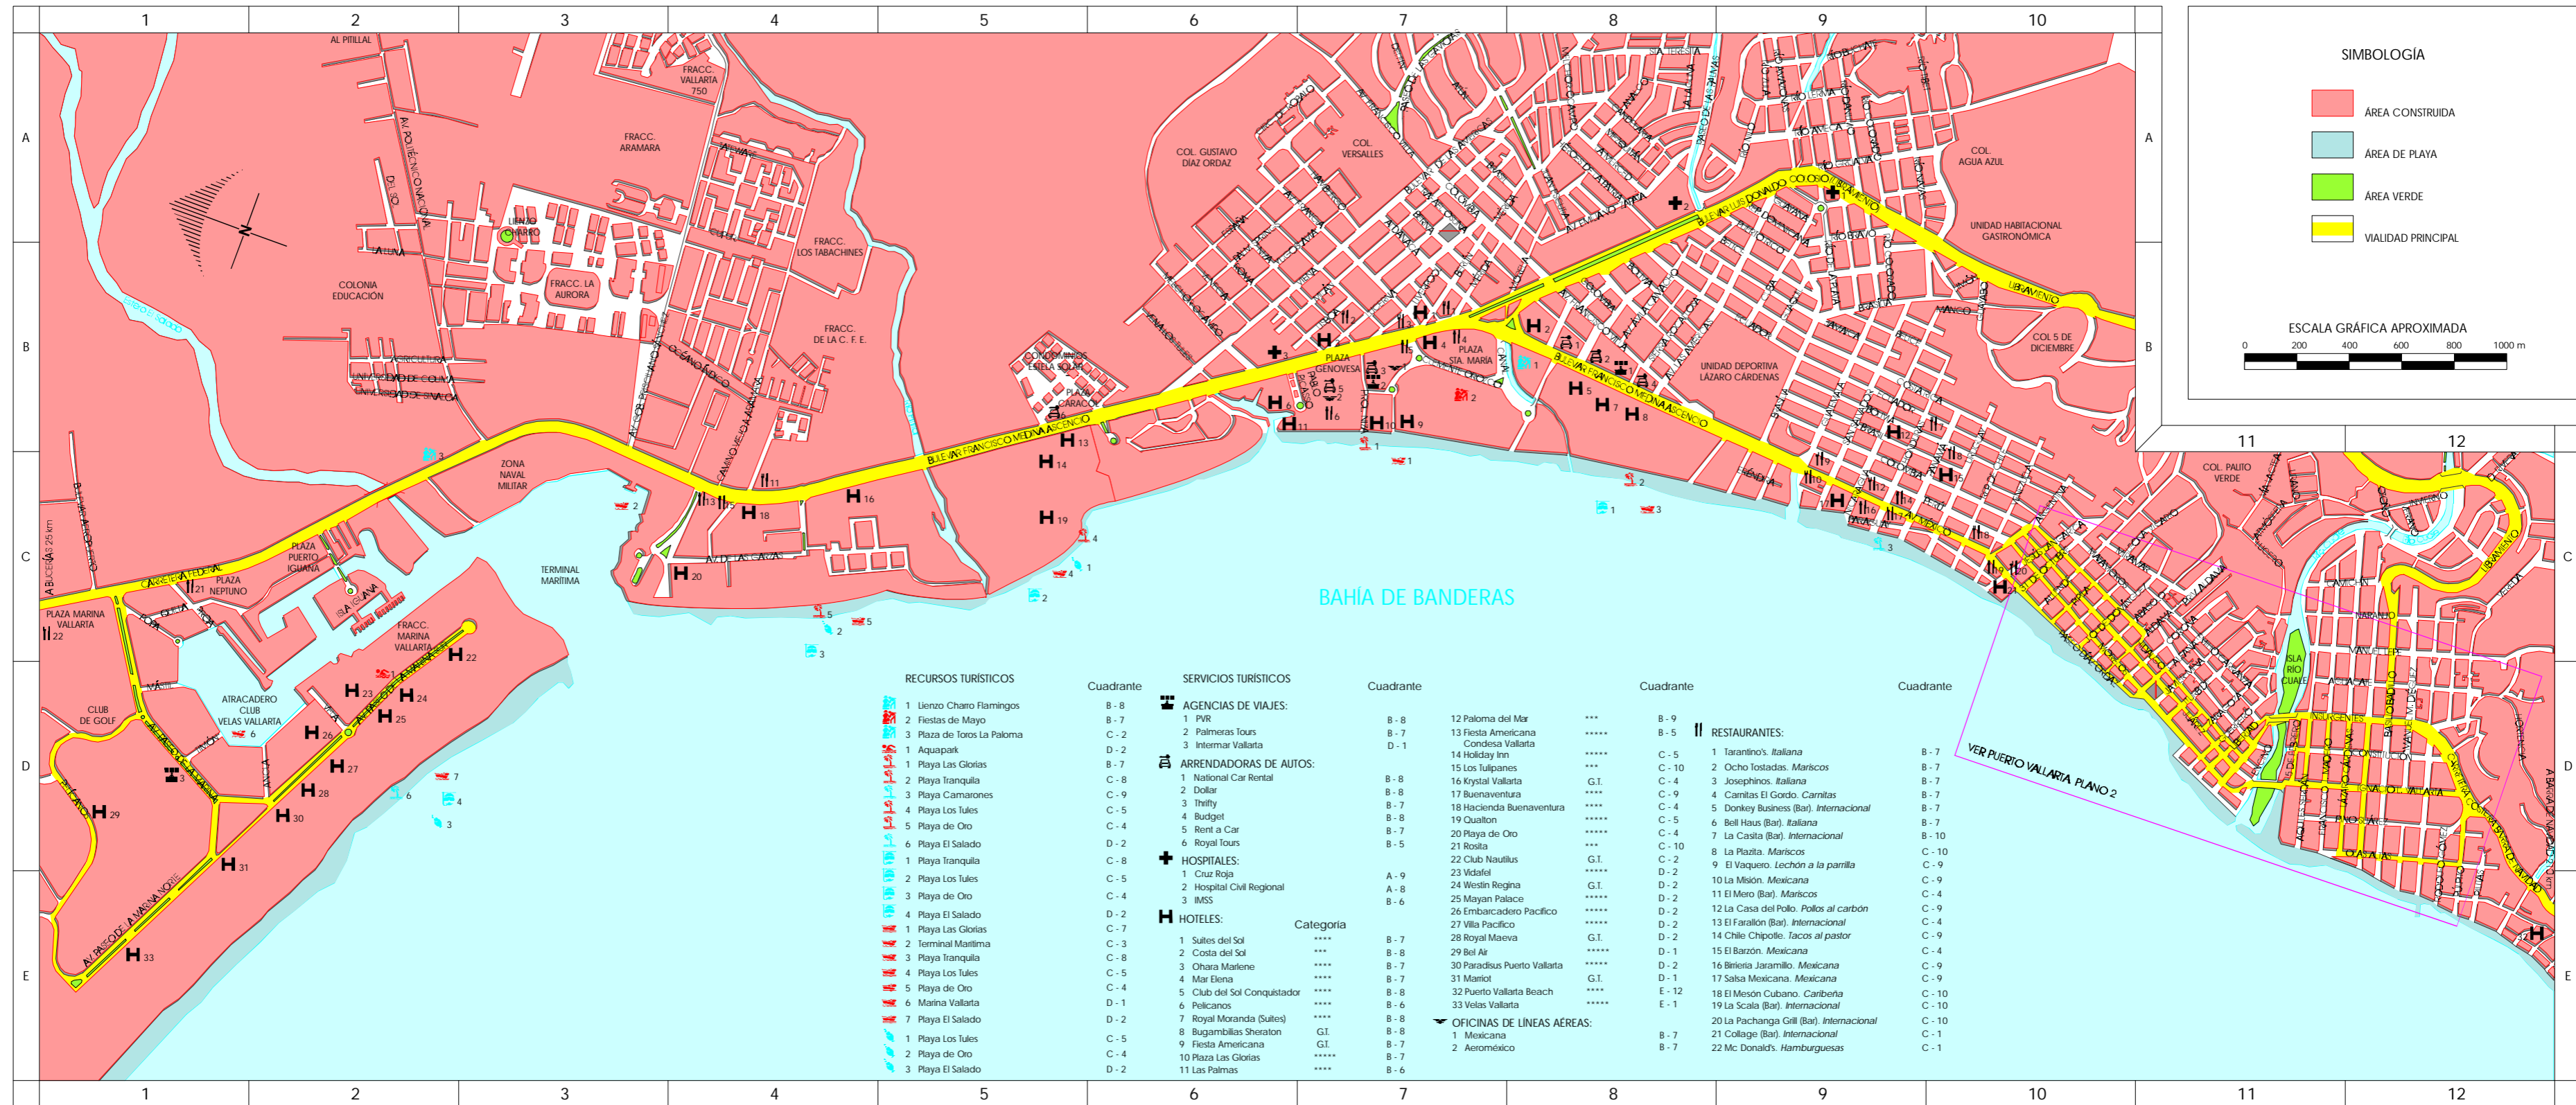

PUERTO VALLARTA. PLANO 1

SIMBOLOGÍA

- ÁREA CONSTRUIDA
- ÁREA DE PLAYA
- ÁREA VERDE
- VIALIDAD PRINCIPAL

ESCALA GRÁFICA APROXIMADA
 0 200 400 600 800 1000 m

RECURSOS TURÍSTICOS

- 1 Lienzo Charro Flamíngos
- 2 Fiestas de Mayo
- 3 Plaza de Toros La Paloma
- 1 Aquapark
- 1 Playa Las Glorias
- 2 Playa Tranquila
- 3 Playa Camarones
- 4 Playa Los Tules
- 5 Playa de Oro
- 6 Playa El Salado
- 1 Playa Tranquila
- 2 Playa Los Tules
- 3 Playa de Oro
- 4 Playa El Salado
- 1 Playa Las Glorias
- 2 Terminal Marítima
- 3 Playa Tranquila
- 4 Playa Los Tules
- 5 Playa de Oro
- 6 Marina Vallarta
- 7 Playa El Salado
- 1 Playa Los Tules
- 2 Playa de Oro
- 3 Playa El Salado

SERVICIOS TURÍSTICOS

- AGENCIAS DE VIAJES:**
- 1 PVR
 - 2 Palmeras Tours
 - 3 Intermar Vallarta
- ARRENDADORAS DE AUTOS:**
- 1 National Car Rental
 - 2 Dollar
 - 3 Thrifty
 - 4 Budget
 - 5 Rent a Car
 - 6 Royal Tours
- HOSPITALES:**
- 1 Cruz Roja
 - 2 Hospital Civil Regional
 - 3 IMSS
- HOTELES:**
- 1 Suites del Sol
 - 2 Costa del Sol
 - 3 Ohara Marlene
 - 4 Mar Elena
 - 5 Club del Sol Conquistador
 - 6 Pelicanos
 - 7 Royal Moranda (Suites)
 - 8 Bugambillas Sheraton
 - 9 Fiesta Americana
 - 10 Plaza Las Glorias
 - 11 Las Palmas

SERVICIOS TURÍSTICOS

- RESTAURANTES:**
- 1 Tarantino's. Italiana
 - 2 Ocho Tostadas. Mariscos
 - 3 Josephinos. Italiana
 - 4 Carnitas El Gordo. Carnitas
 - 5 Donkey Business (Bar). Internacional
 - 6 Bell Haus (Bar). Italiana
 - 7 La Casita (Bar). Internacional
 - 8 La Plaza. Mariscos
 - 9 El Vaquero. Lechón a la parrilla
 - 10 La Misión. Mexicana
 - 11 El Mero (Bar). Mariscos
 - 12 La Casa del Pollo. Pollos al carbón
 - 13 El Farallón (Bar). Internacional
 - 14 Chile Chipotle. Tacos al pastor
 - 15 El Barzón. Mexicana
 - 16 Birrieria Jaramillo. Mexicana
 - 17 Salsa Mexicana. Mexicana
 - 18 El Mesón Cubano. Caribeña
 - 19 La Scala (Bar). Internacional
 - 20 La Pachanga Grill (Bar). Internacional
 - 21 Collage (Bar). Internacional
 - 22 Mc Donald's. Hamburguesas

VER PUERTO VALLARTA PLANO 2