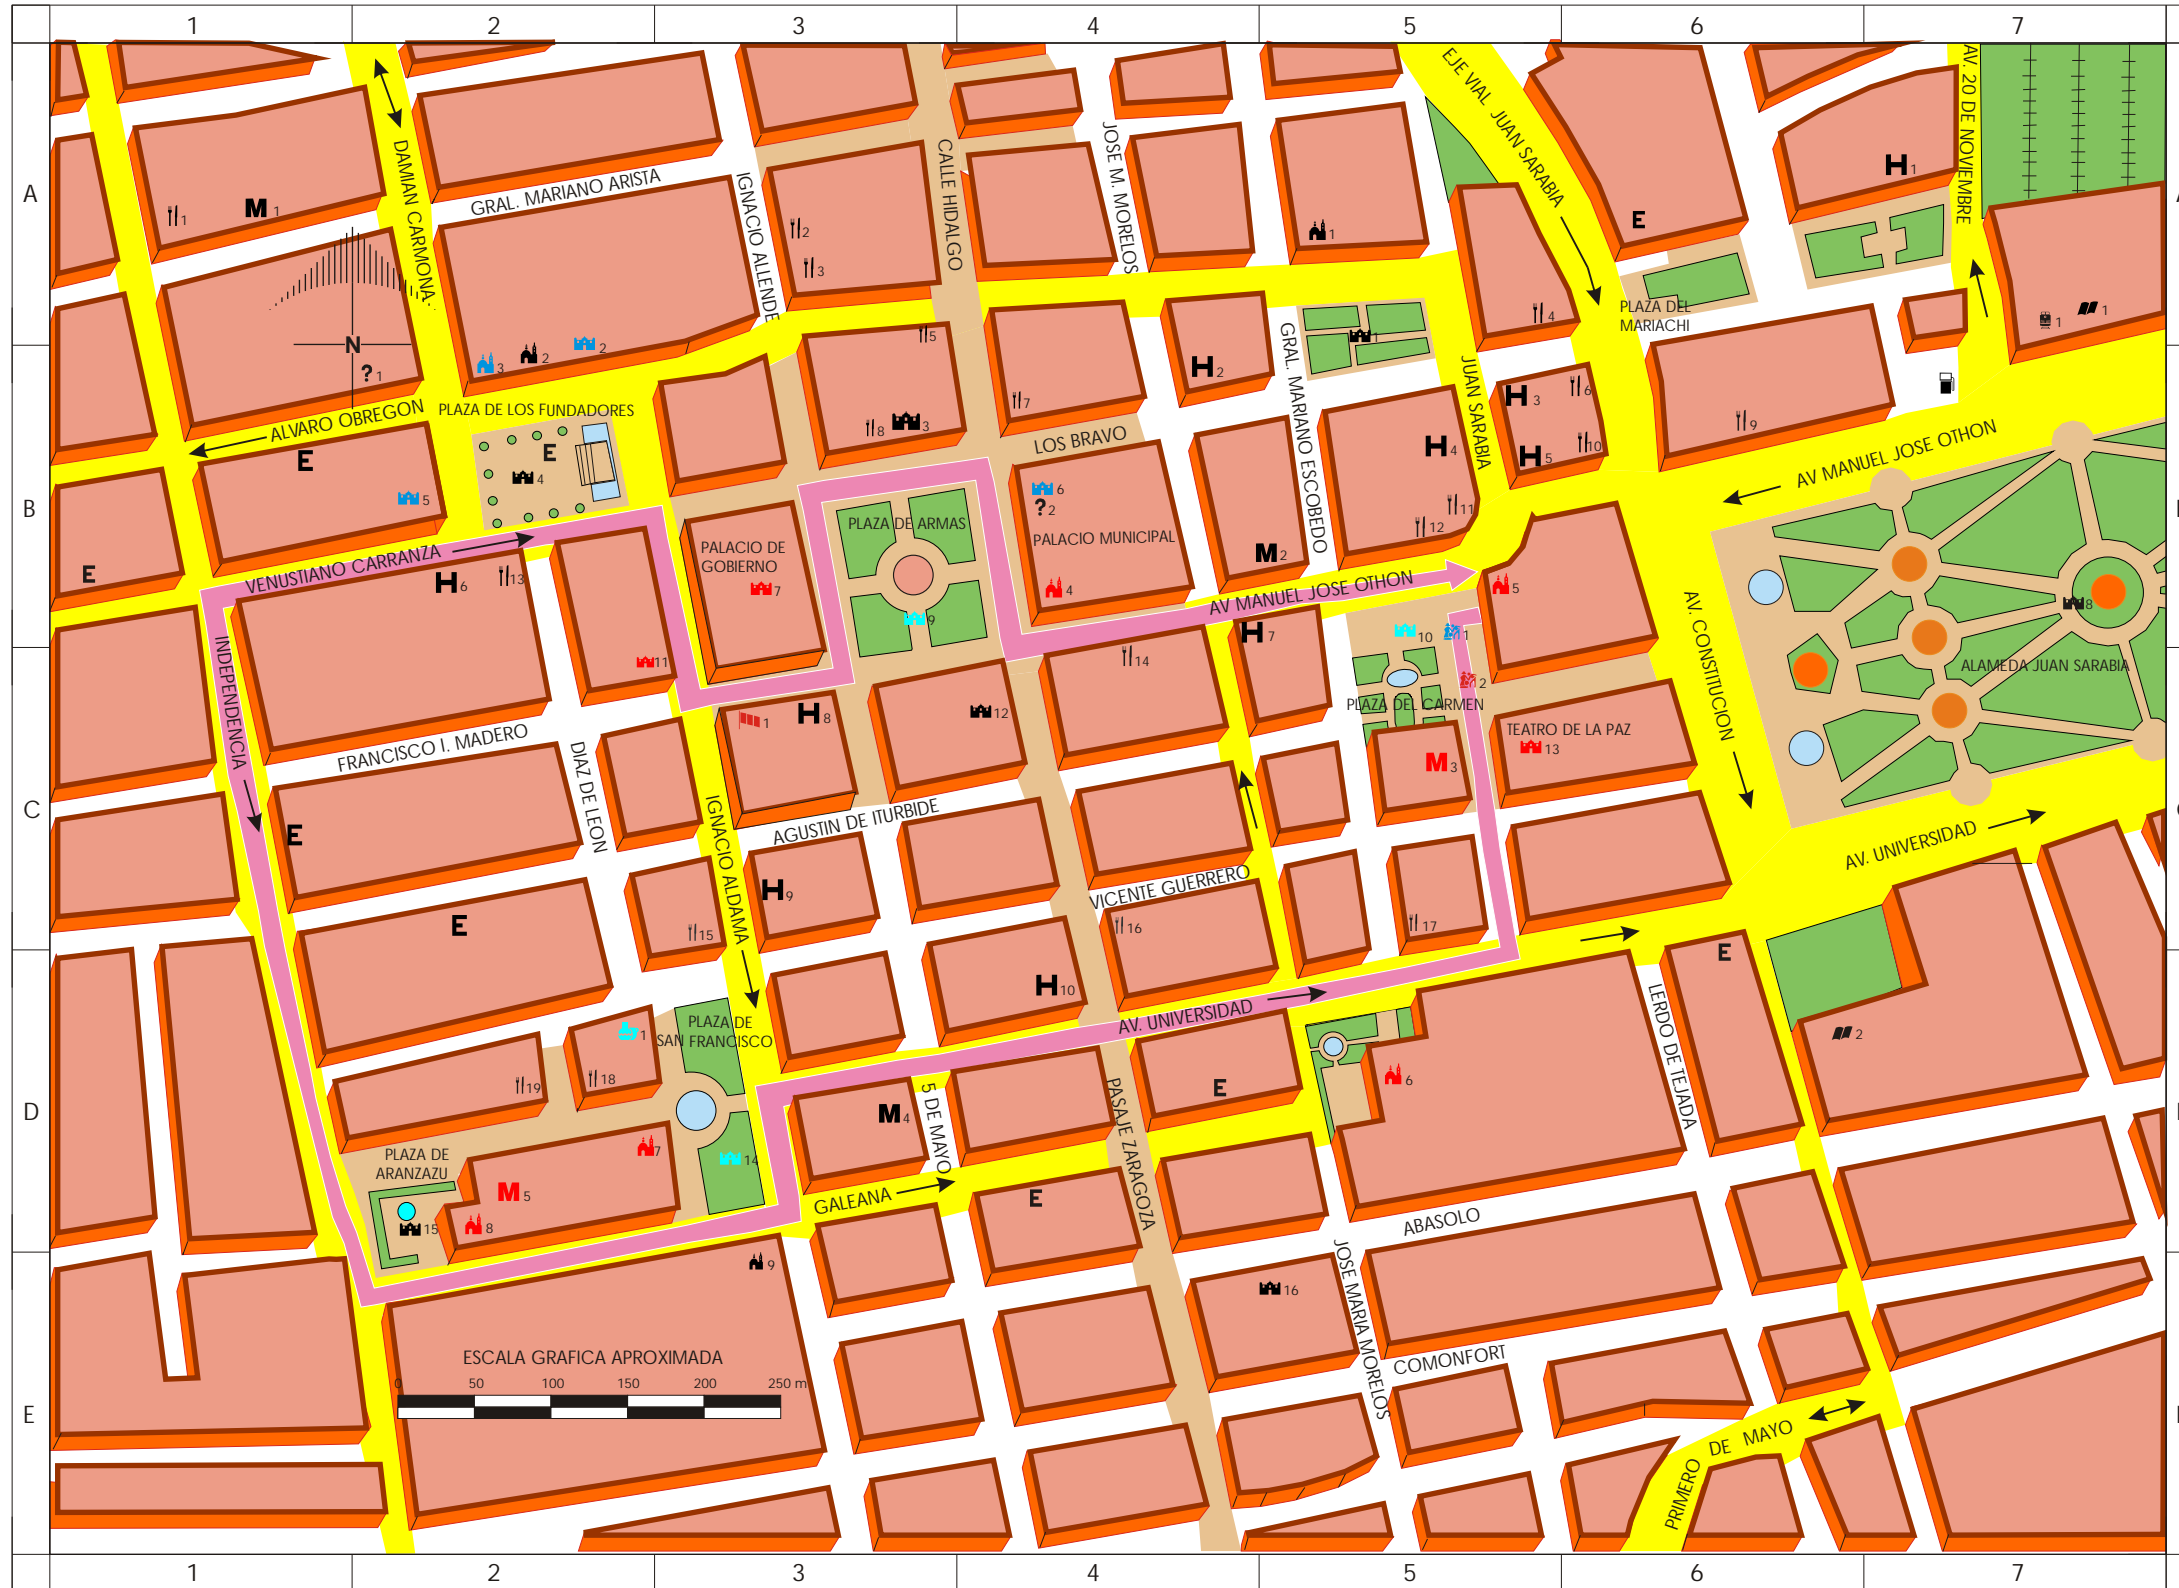

SAN LUIS POTOSI. PLANO 3

RECURSOS TURISTICOS		CUADRANTE
	1 Jardín de San Juan de Dios y Monumento a la Independencia	A - 5
	2 Universidad de San Luis Potosí	B - 2
	3 Casa de la Virreyna	B - 3
	4 Plaza de los Fundadores	B - 2
	5 Edificio Ipiña	B - 2
	6 Palacio Municipal	B - 4
	7 Palacio de Gobierno	B - 3
	8 Alameda Juan Sarabia	B - 7
	9 Plaza de Armas	B - 3
	10 Plaza del Carmen	B - 5
	11 Caja Real	C - 2
	12 Casa Colonial	C - 4
	13 Teatro de la Paz	C - 5
	14 Plaza de San Francisco	D - 3
	15 Plaza Aranzazú	D - 2
	16 Teatro Alarcón	E - 5
	1 Templo de San Juan de Dios	A - 5
	2 Templo de la Compañía	B - 2
	3 Capilla de Loreto	B - 2
	4 Catedral	B - 4
	5 Templo del Carmen	B - 5
	6 Templo de San Agustín	D - 5
	7 Templo de San Francisco	D - 2
	8 Capilla de Aranzazú	D - 2
	9 Templo de la Tercera Orden	E - 3
	1 Instituto de Cultura	D - 2
	1 Estación del Ferrocarril	A - 7
	2 Instituto Potosino de Bellas Artes	D - 6
	1 Fiesta de la Virgen del Carmen	C - 5
	2 Procesión del Silencio	C - 5
	1 Museo de la Cultura Potosina	A - 1
	2 Museo Othoniano	B - 5
	3 Museo Nacional de la Máscara	C - 5
	4 Museo de las Revoluciones	D - 3
	5 Museo Regional Potosino	D - 2
	1 Palacio Monumental	C - 3

JERARQUIA DE RECURSOS TURISTICOS	
	Relevante
	Importancia Media
	Menor Jerarquía

SIMBOLOGIA	
	Zona Urbana
	Area Verde
	Zona Peatonal
	Vialidad Principal
	Cuerpo de agua
	Recorrido de la Procesión del Silencio
	Circulación