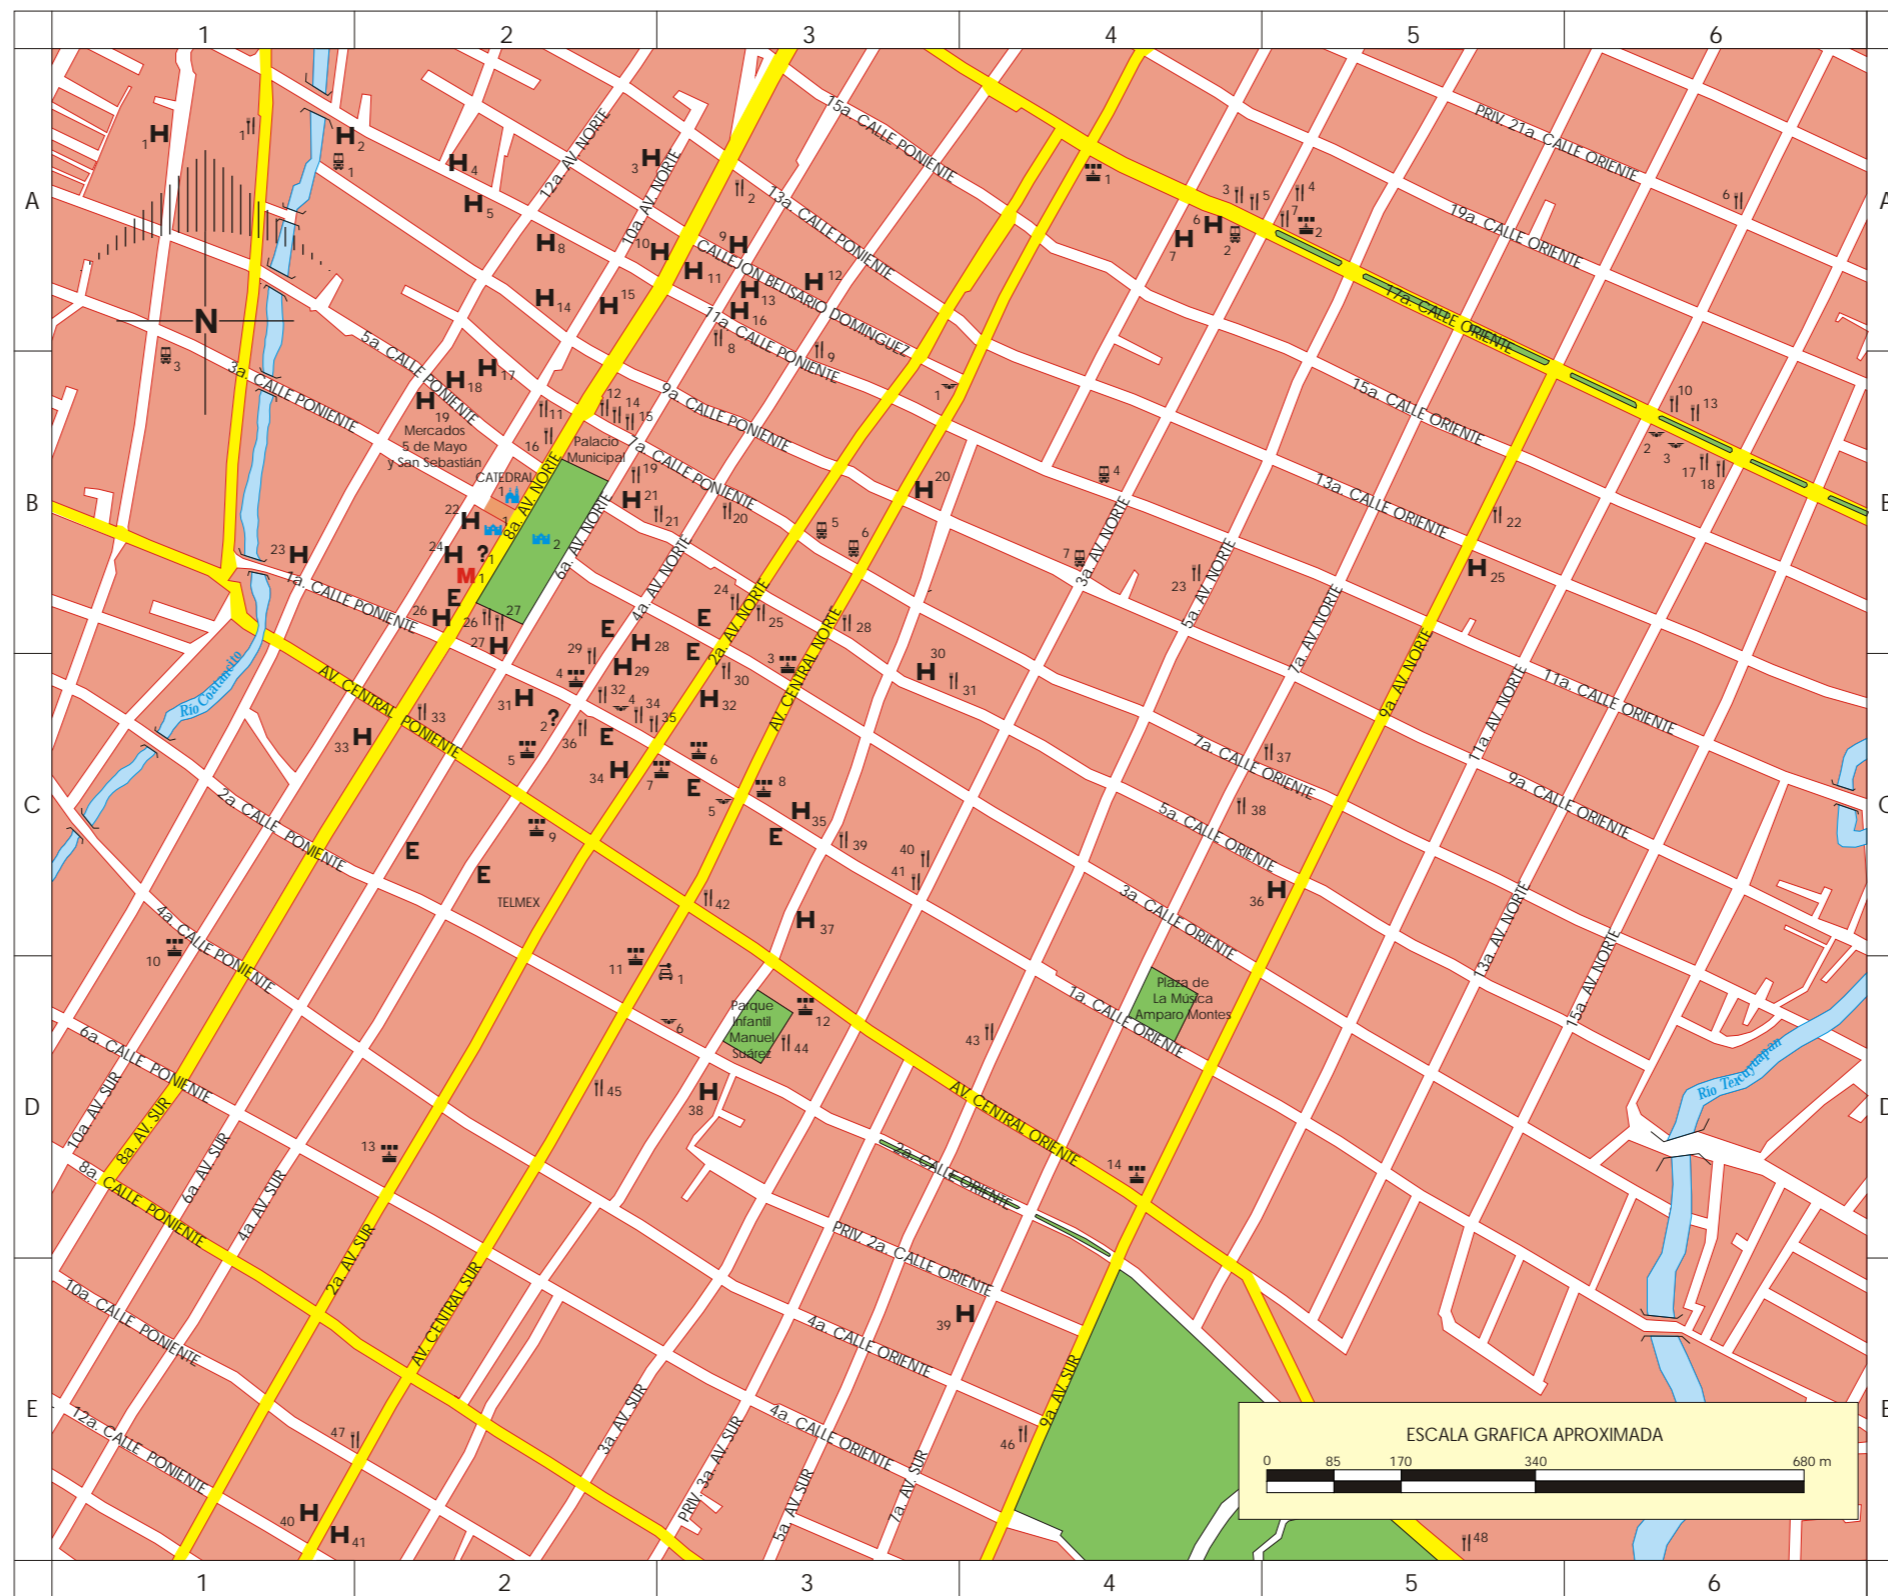

TAPACHULA. PLANO 2

RECURSOS TURISTICOS		Cuad.	SERVICIOS TURISTICOS		
	1 Expalacio Municipal	B-2		AGENCIAS DE VIAJES	
	2 Parque Central Miguel Hidalgo (Plaza de Armas)	B-2		1 Viajes Talismán Sur	A-4
	1 Catedral	B-2		2 Viajes Tacaná	A-5
	1 Museo Arqueológico del Soconusco	B-2		3 Viajes Tapachula	C-3
				4 Aeropromociones y Viajes del Centro	C-2
				5 Viajes Tacaná	C-2
				6 Turística Futura	C-3
				7 Clusero Tours	C-3
				8 DiverViajes	C-3
				9 Viajes Soconusco	C-2
				10 Turismo Aldebarán	C-1
				11 Viajes Montalvo	D-2
				12 Projectivajes 2000	D-3
				13 Viajes Mixcurum	D-2
				14 Aeropromociones y Viajes	D-4
				? OFICINAS DE TURISMO	Cuad.
				1 Turismo Municipal	B-2
				2 SEDETUR (Delegación de turismo del Estado)	C-2
				|| RESTAURANTES	Cuad.
				1 Patty's. China	A-1
				2 Kam Long. China	A-3
				3 Mac Tacos. Tacos	A-4
				4 La Casita. Nacional	A-5
				5 Los Marios. Regional	A-4
				6 La Troje. Internacional	A-6
				7 El Asador del Rancho. Mexicana	A-5
				8 El Yogurt. Mariscos	A-3
				9 Shanghai. China	A-3
				10 Viva Pizza de Tapachula. Italiana	B-6
				11 El Mesizo. China	B-2
				12 El Bambú. China	B-2
				13 Paco's Tacos. Tacos	B-6
				14 La Fonda. Regional	B-2
				15 El Carboncillo. Tacos	B-2
				16 Los Huacales. Nacional	B-2
				17 Domino's Pizzas. Pizzas	B-6
				18 El Itacate. Mexicana	B-6
				19 La Parroquia. China	B-2
				20 Antojitos Gaby. Mexicana	B-3
				21 Las Juchilas. Mexicana	B-3
				22 Chuong Kon. China	B-5
				23 El Nuevo Recuerdo. Italiana	B-4
				24 Océano. China	B-3
				25 Confucio. China	B-3
				26 Los Comales. Mexicana	B-2
				27 Nuevo Doña Leo. Mexicana	B-2
				28 Karina. Mexicana	B-3
				29 El Nuevo Diplomático. Mexicana	B-2
				30 El Paraiso. Mexicana	C-3
				31 Bei-Jing. China	C-3
				32 Meng Cheng. China	C-2
				33 Flamings. Mexicana	C-2
				34 Fonda Tapachol. Regional	C-2
				35 Pronto's. Internacional	C-2
				36 Chiu Seak. China	C-2
				37 El Puerto. Mariscos	C-5
				38 El Camarón. Mariscos	C-4
				39 Oasis. Mexicana	C-3
				40 Los Escumites. Tipica	C-3
				41 Antojitos Vicky. Regional	C-3
				42 El Pastorcillo. Tacos	C-3
				43 Yan Yan. China	D-4
				44 Hosteria Capistrano. Italiana	D-3
				45 El Recuerdo. Italiana	D-2
				46 Don Arturo. Mexicana	E-4
				47 Que Sazón. Mexicana	E-2
				48 Quinta Carmelita. Internacional	E-5
				▼ TERMINALES DE AUTOBUSES	Cuad.
				1 Rápidos del Sur	A-1
				2 Cristóbal Colón	A-4
				3 Autotransportes Rodolfo Figueroa	B-1
				4 Autotransportes Tuxtla Gutiérrez	B-4
				5 Paulino Navarro	B-3
				6 Omnibus de Tapachula	B-3
				7 Autobuses Fletes y Pasajes	B-4
				▼ OFICINAS DE LINEAS AEREAS	
				1 Taesa	B-3
				2 Taesa	B-6
				3 Aerovías del Golfo	B-6
				4 Taesa	C-2
SIMBOLOGIA			SIMBOLOGIA		
	AREA VERDE		ZONA PEATONAL		ZONA SUBURBANA
	VIALIDAD PRINCIPAL		ZONA URBANA