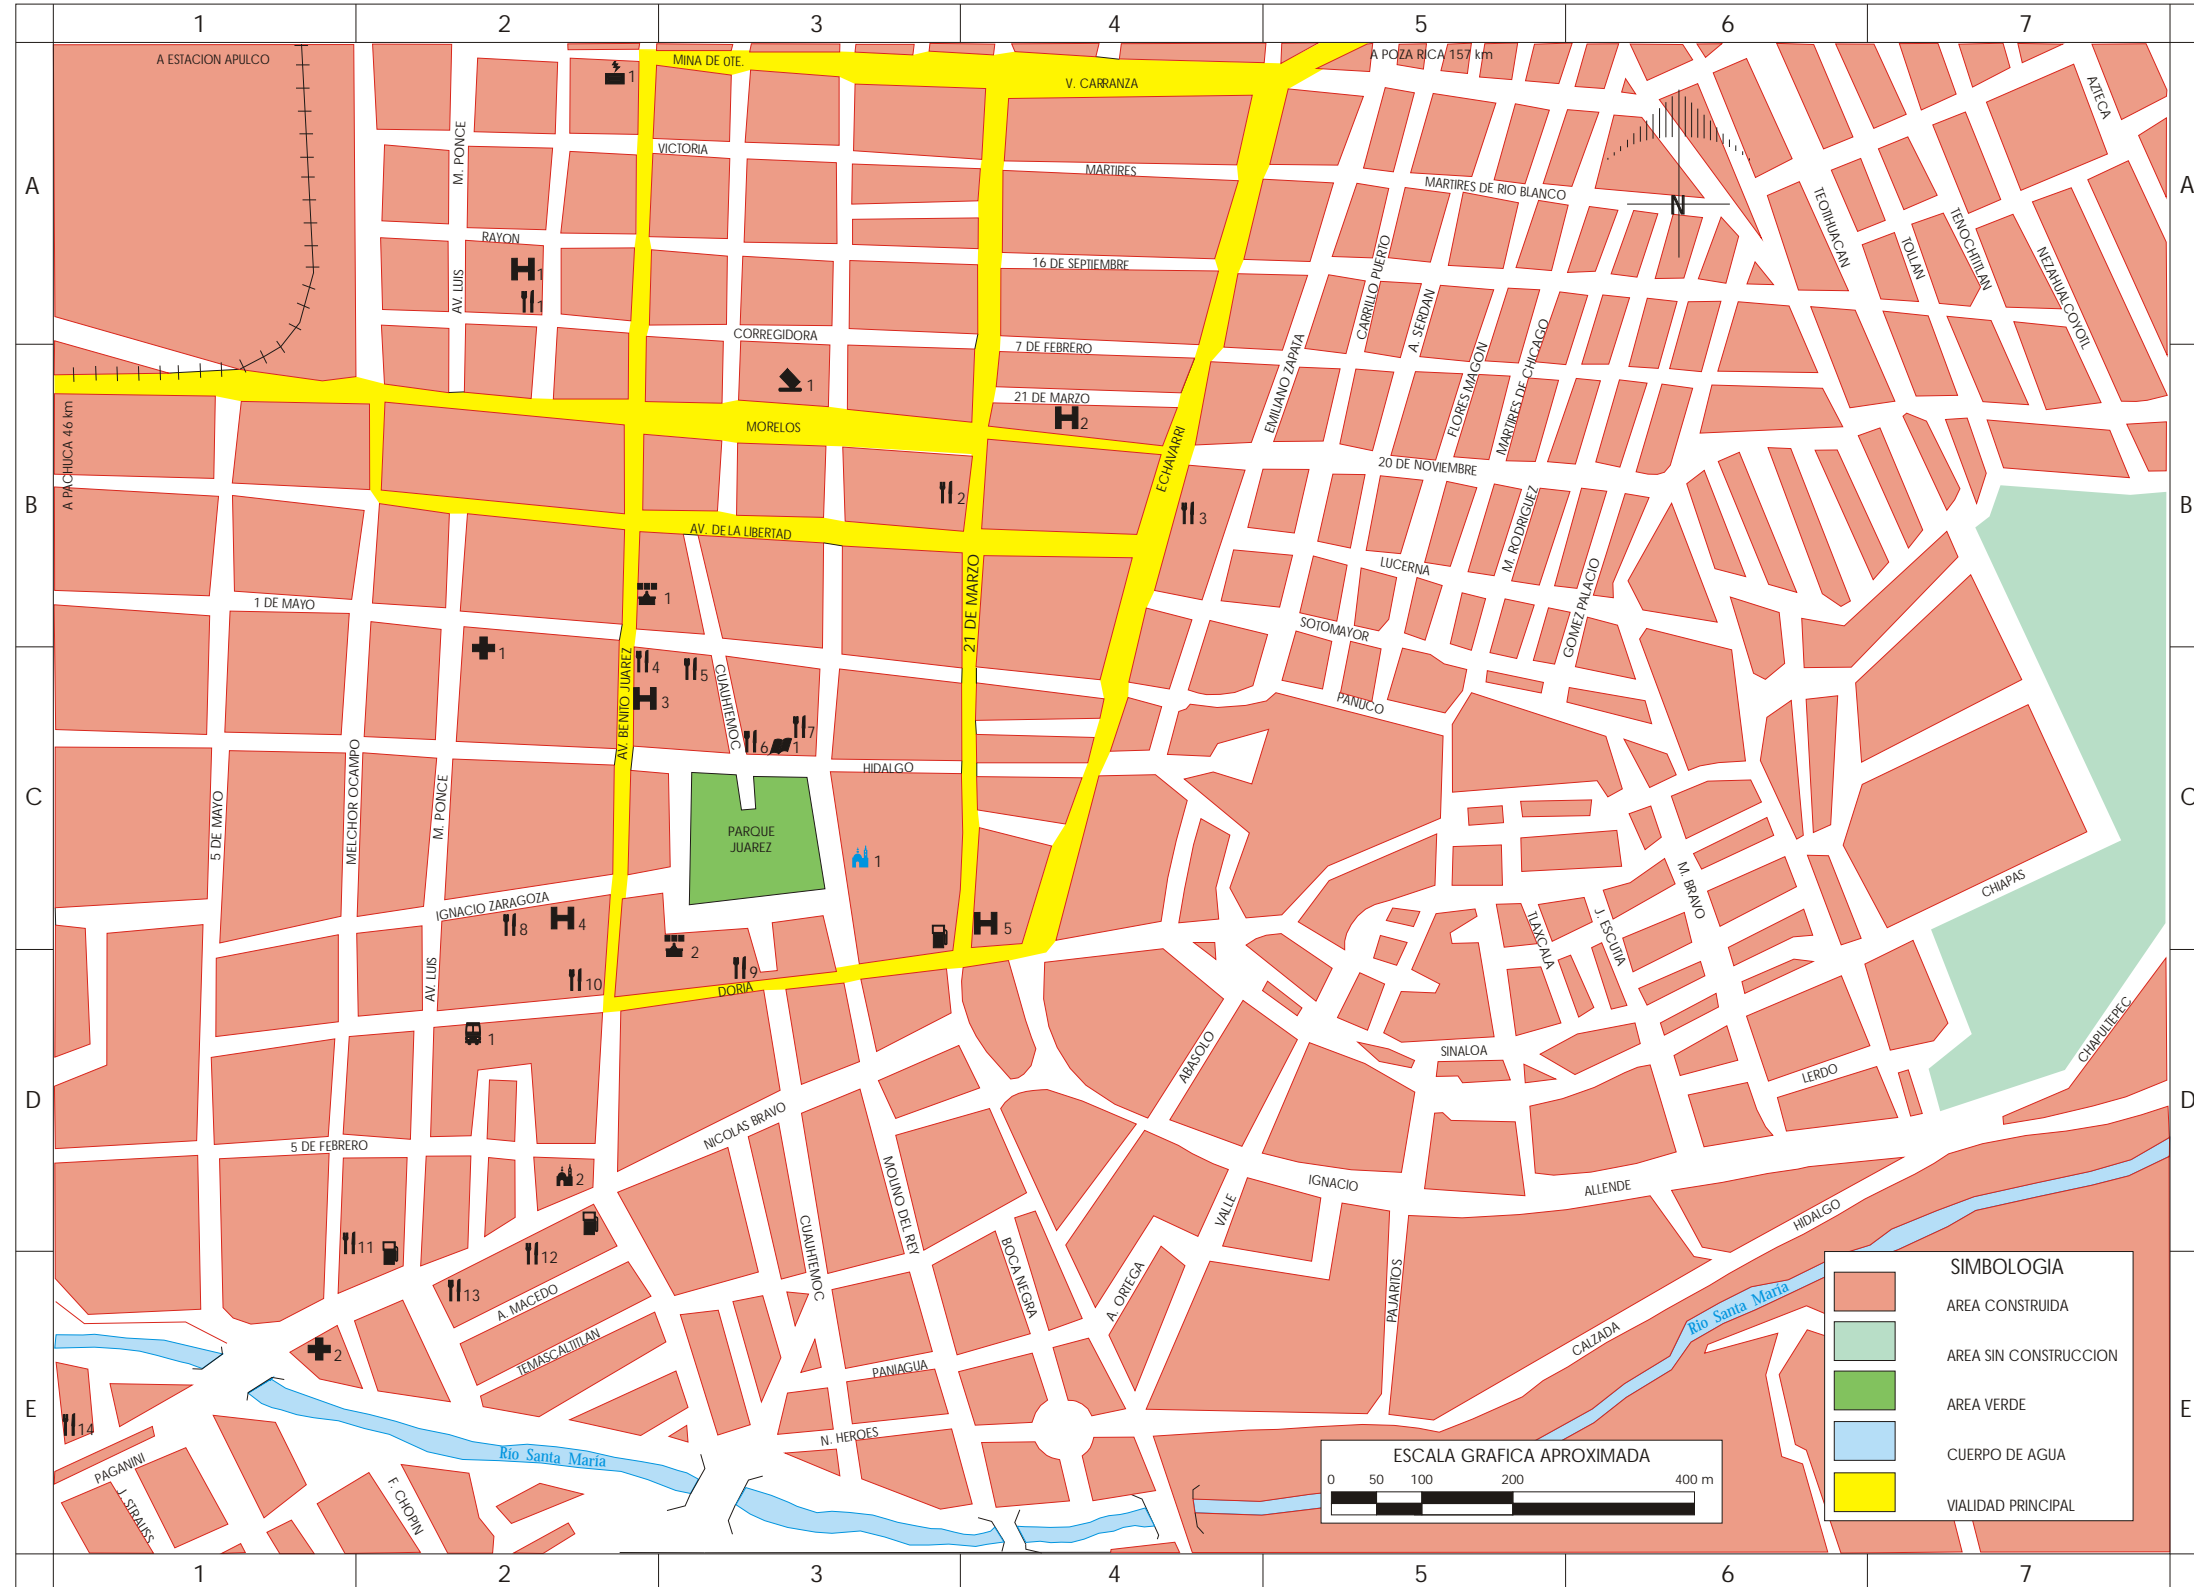

TULANCINGO

SIMBOLOGIA

- AREA CONSTRUIDA
- AREA SIN CONSTRUCCION
- AREA VERDE
- CUERPO DE AGUA
- VIALIDAD PRINCIPAL

RECURSOS TURISTICOS		CUADRANTE
	1 Catedral	C-3
	2 Templo de la Merced	D-2
	1 Casa de la Cultura	C-3
SERVICIOS TURISTICOS		CUADRANTE
	HOTELES	
1 VM.	★★	A-2
2 Los Angeles	★★	B-4
3 Americano	C. E.	C-2
4 Colonial	★★★	C-2
5 Palacio	★	C-4
	RESTAURANTES	
1 Playa Bruja	Pizzas	B-3
2 Pepe Pizza	Pizzas	A-2
3 Cherry Hill	Mariscos	B-4
4 Pollo Feliz	Pollo	C-2
5 Don Pepe	Mexicana	C-3
6 Café Peña La Irova	Tampiqueña	C-3
7 Rojo 2000	Mexicana	C-3
8 La Parroquia	Regional	C-2
9 Noche Buena	Mexicana	D-3
10 Colonial	Mexicana	D-2
11 Las Brisas	Mariscos	D-1
12 D' Rigoletto	Pizzas	D-2
13 El Delfin	Mariscos	E-2
14 Enrique	Mexicana	E-1
	AGENCIAS DE VIAJES	
1 Cherry Tours		B-2
2 Uva Tours		C-3
	CORREOS	
1 Administración		B-3
	TELEGRAFOS	
1 Administración		A-2
	HOSPITALES	
1 Cruz Roja		B-2
2 Hospital General		E-1