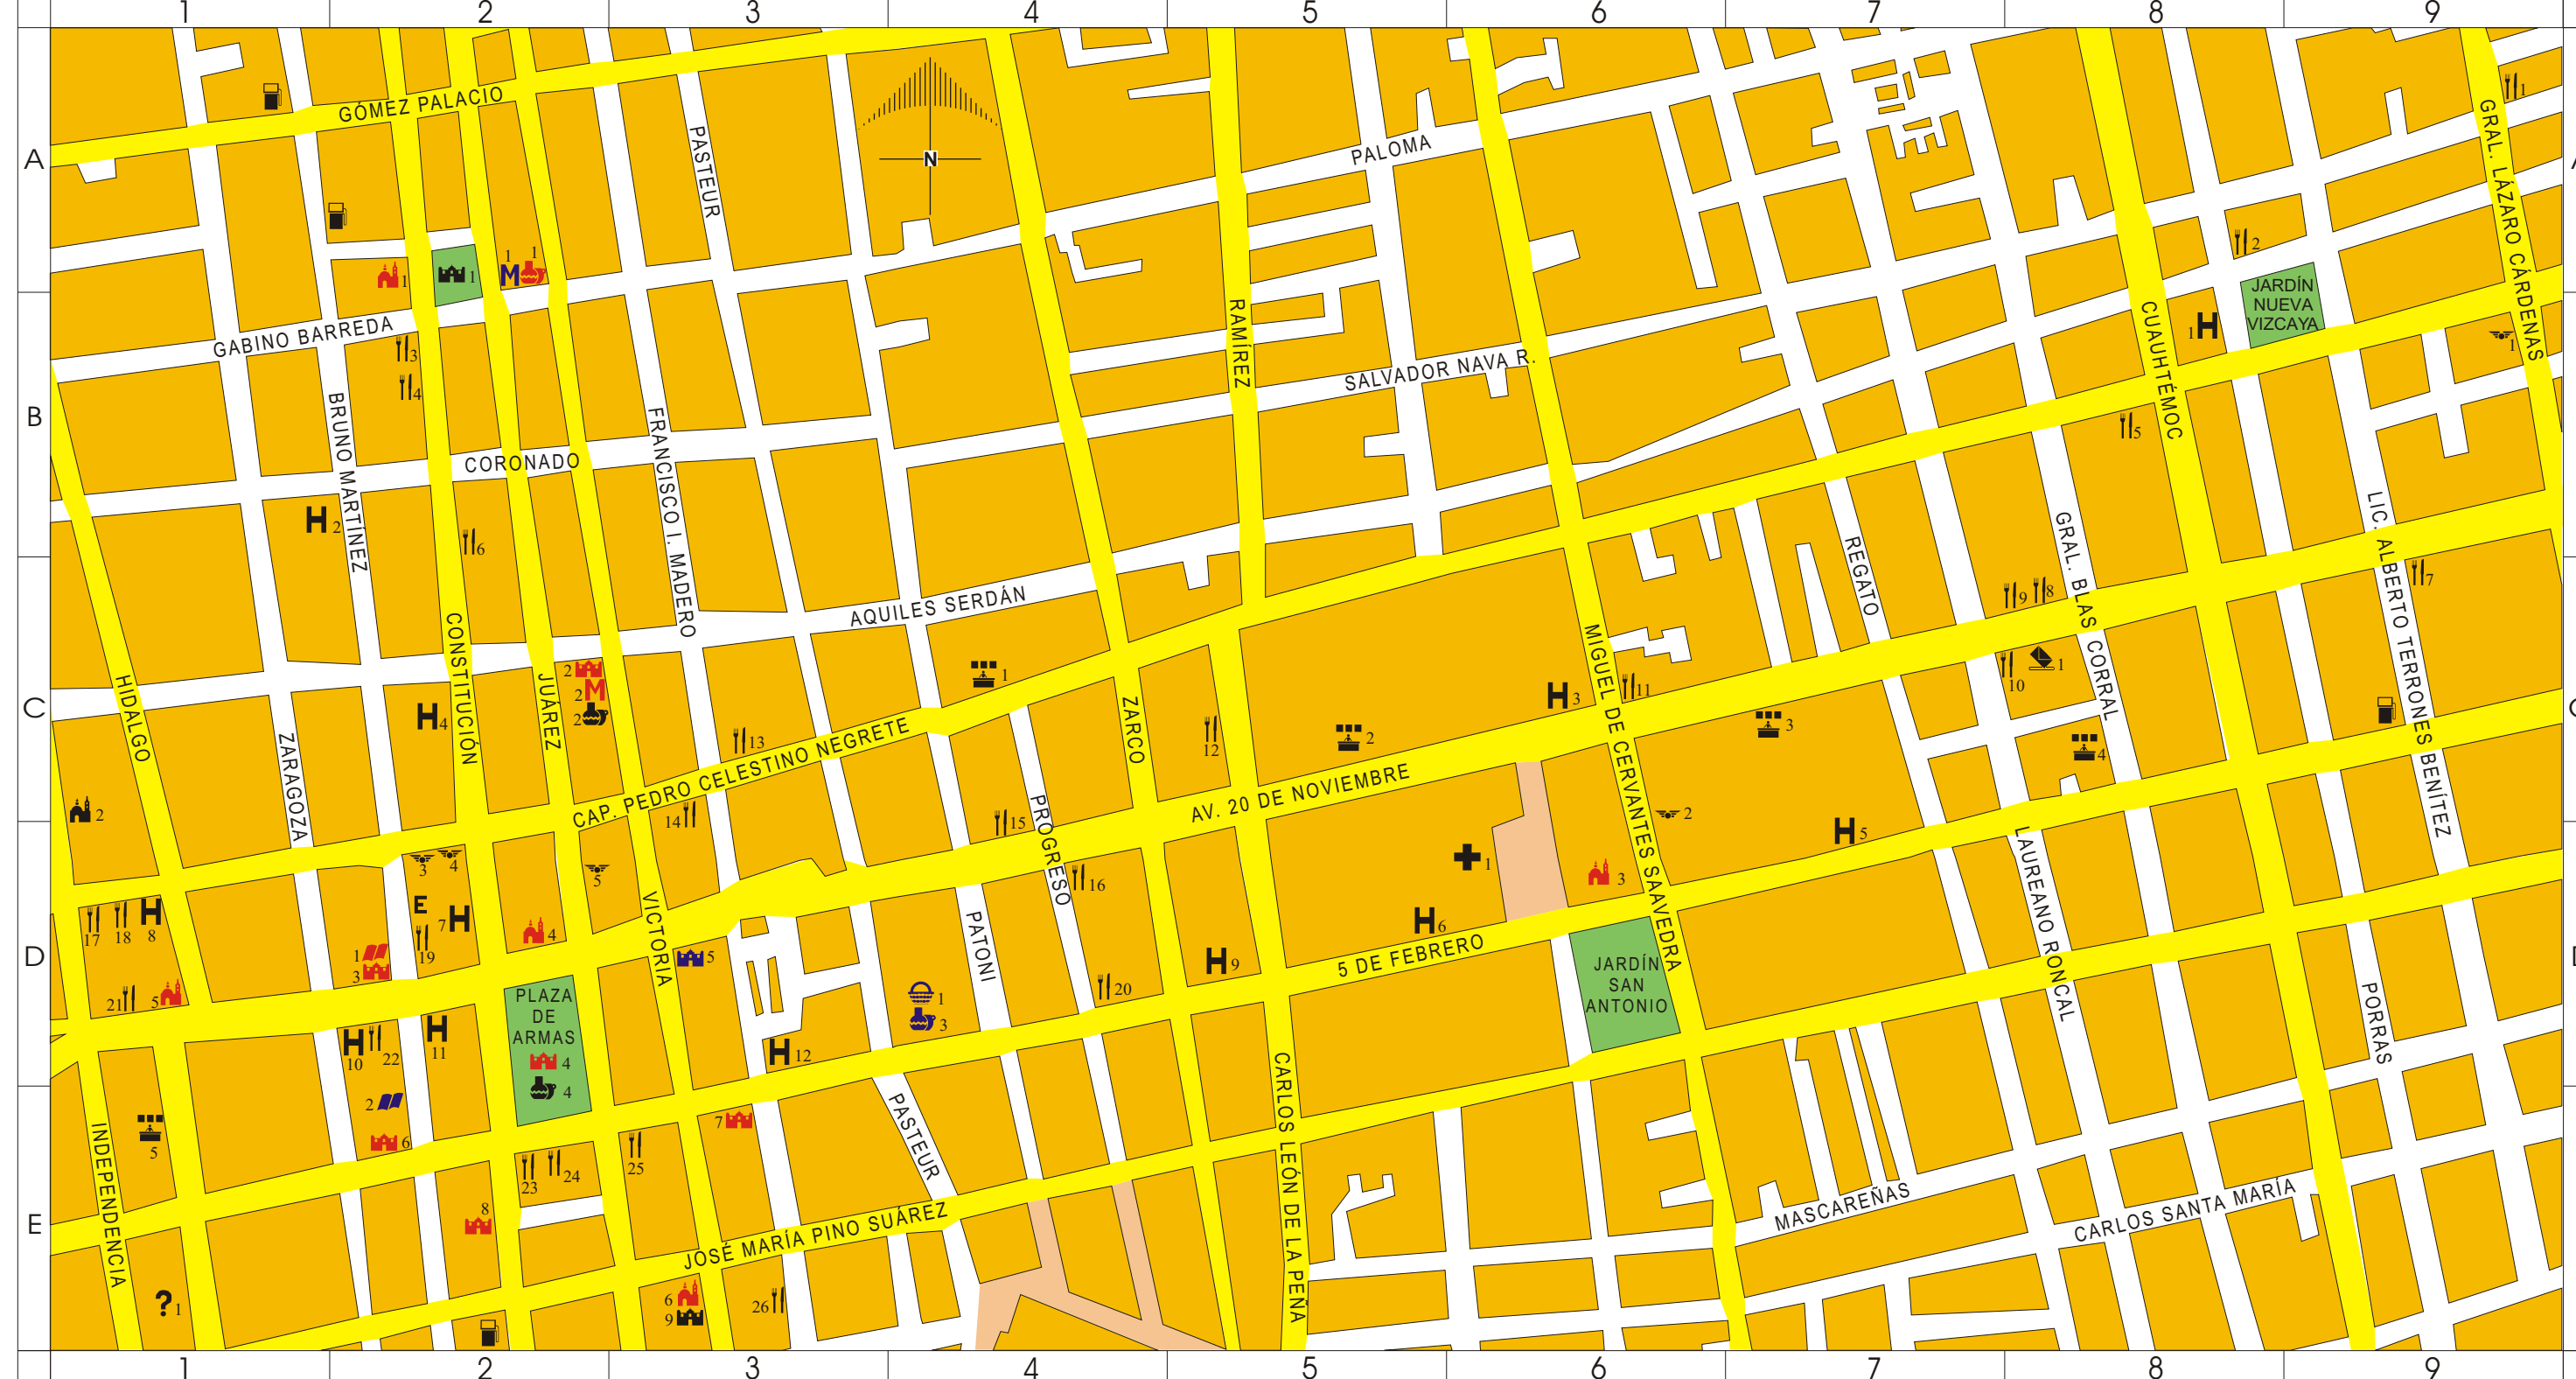

DURANGO: PLANO 2

RECURSOS TURÍSTICOS

8 1 Parroquia de Santa Ana	A-2	1 Teatro Ricardo Castro	D-2
8 2 Templo de San Martín de Porres	C-1	2 Teatro Victoria	E-2
8 3 Templo Expiatorio del Sagrado Corazón	D-6		
8 4 Catedral de Durango	D-2	M 1 Museo de las Culturas Populares de Durango	A-2
8 5 Templo de San Agustín	D-1	M 2 Casa del Agacate "Museo Regional"	C-2
8 6 Templo de San Juan de Dios	E-3	? 1 Museo de las Culturas Populares de Durango	A-2
9 1 Jardín Hidalgo	A-2	? 2 Casa del Agacate	C-2
9 2 Casa del Agacate	C-2	? 3 Mercado Gómez Palacio	D-4
9 3 Teatro Ricardo Castro	D-2	? 4 Los Tlacuilos (Plaza de Armas)	D-2
9 4 Plaza de Armas	D-2		
9 5 Presidencia Municipal	D-3		
9 6 Palacio de Gobierno	E-2		
9 7 Casa del Conde de Súcil	E-3		
9 8 Edificio Central de la UJED	E-2		
9 9 Exhospital Jesuita de los Pobres	E-3		

Zona Urbana	Área Peatonal
Área Verde	Cuerpo de Agua
Vialidad Principal	

ESCALA GRÁFICA APROXIMADA