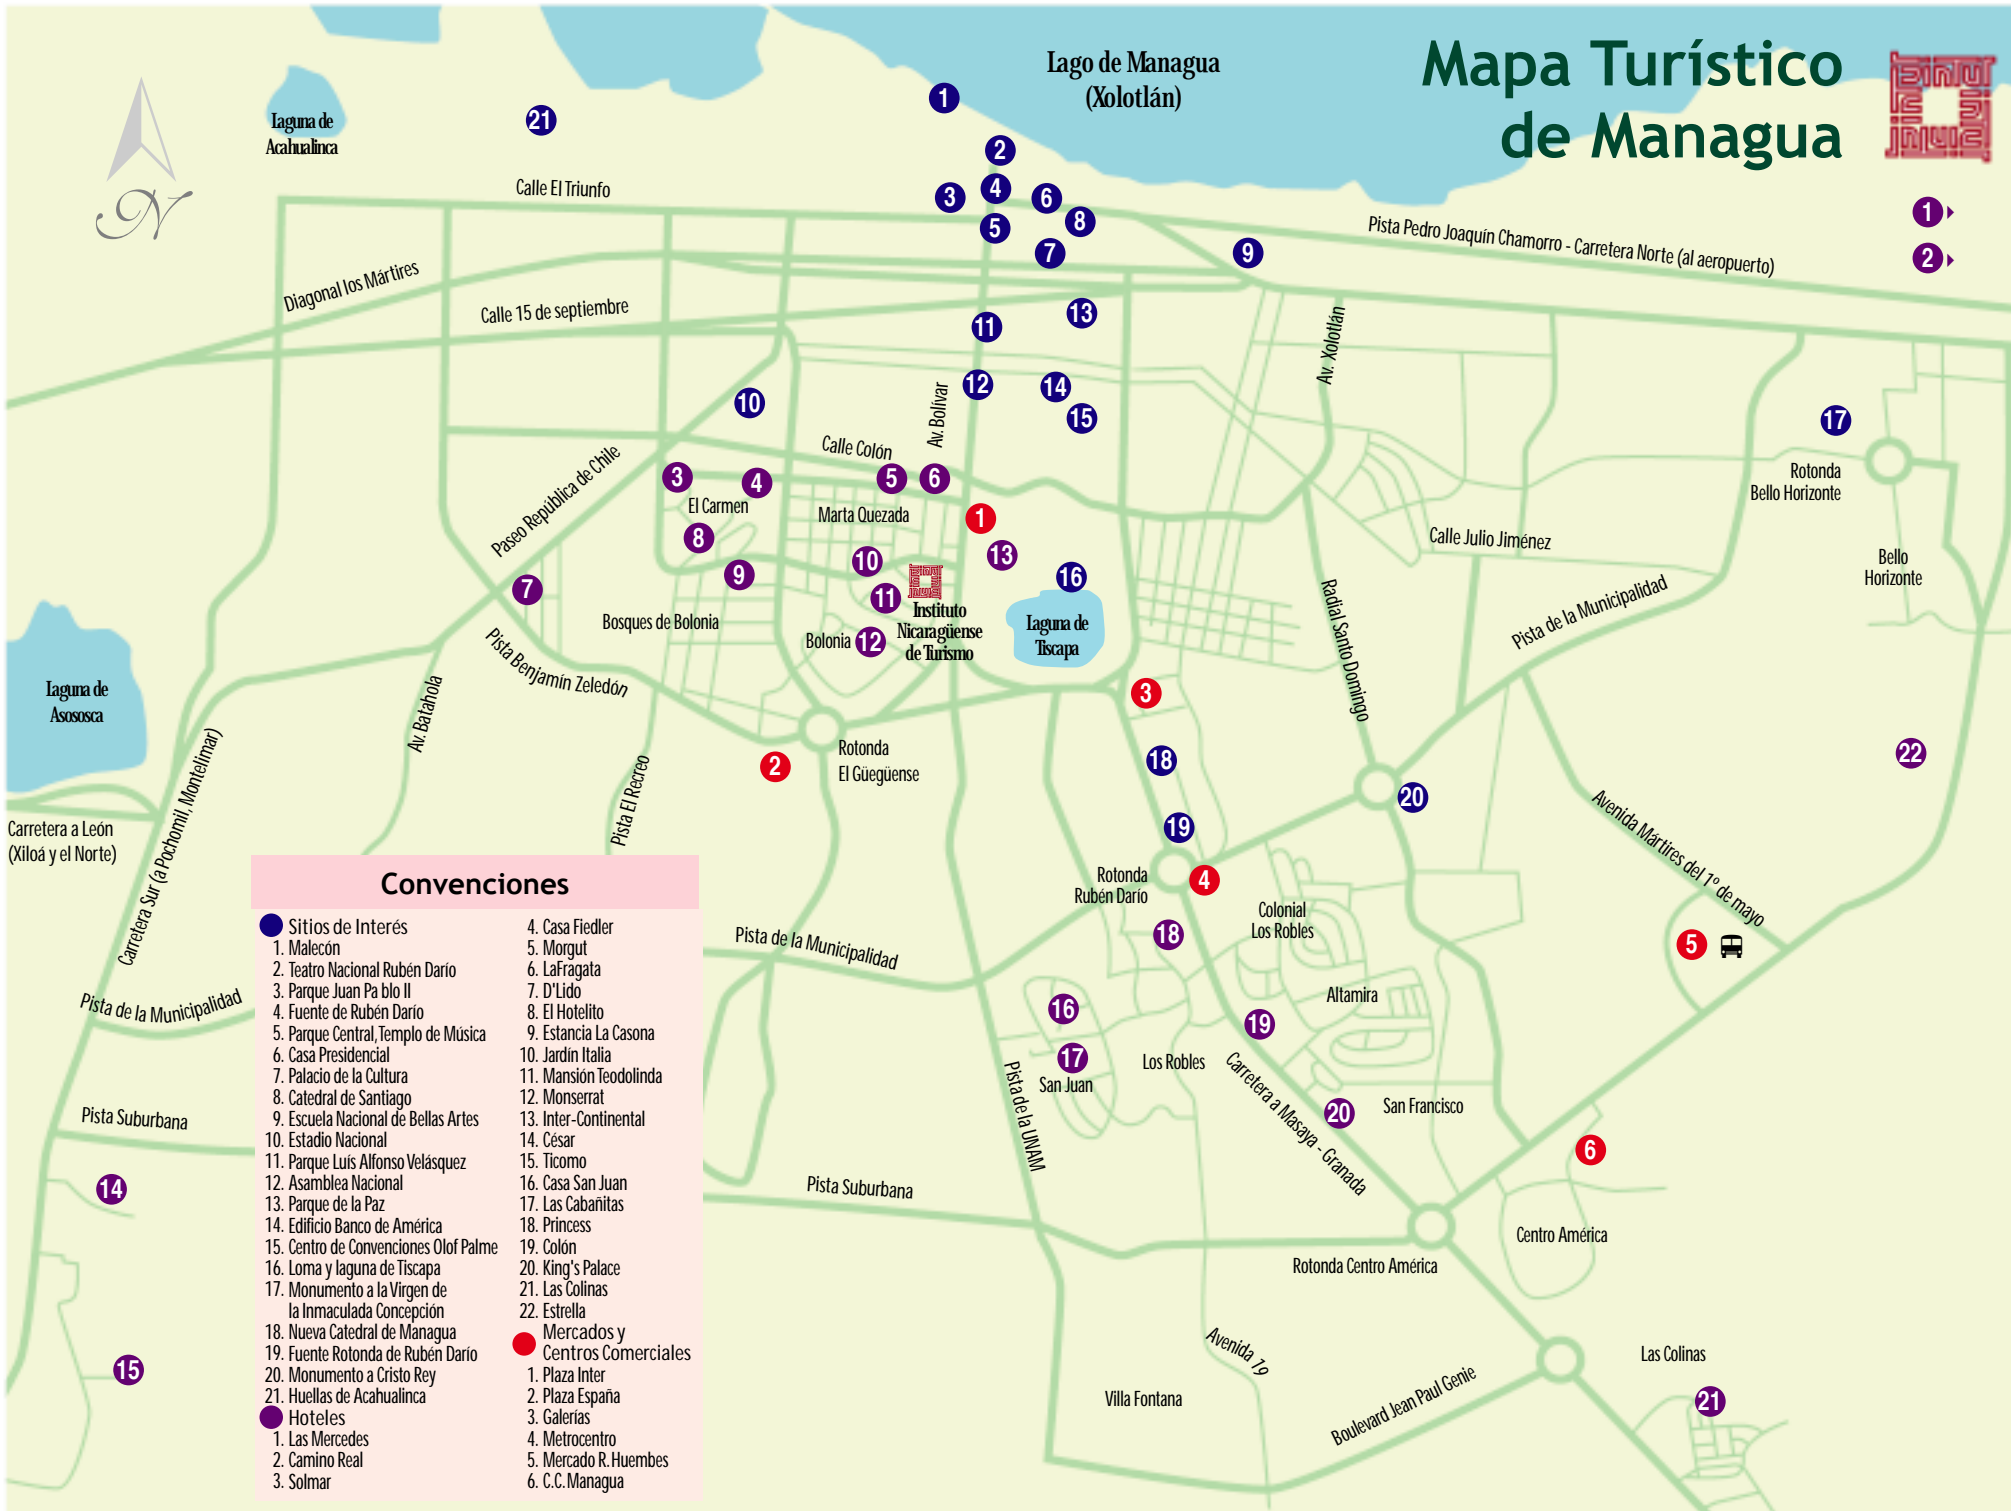

Mapa Turístico de Managua

Convenciones

- Sitios de Interés
- 1. Malecón
- 2. Teatro Nacional Rubén Darío
- 3. Parque Juan Pablo II
- 4. Fuente de Rubén Darío
- 5. Parque Central, Templo de Música
- 6. Casa Presidencial
- 7. Palacio de la Cultura
- 8. Catedral de Santiago
- 9. Escuela Nacional de Bellas Artes
- 10. Estadio Nacional
- 11. Parque Luis Alfonso Velásquez
- 12. Asamblea Nacional
- 13. Parque de la Paz
- 14. Edificio Banco de América
- 15. Centro de Convenciones Olof Palme
- 16. Loma y laguna de Tiscapa
- 17. Monumento a la Virgen de la Inmaculada Concepción
- 18. Nueva Catedral de Managua
- 19. Fuente Rotonda de Rubén Darío
- 20. Monumento a Cristo Rey
- 21. Huellas de Acahualinca
- Hoteles
- 1. Las Mercedes
- 2. Camino Real
- 3. Solmar
- Mercados y Centros Comerciales
- 1. Plaza Inter
- 2. Plaza España
- 3. Galerías
- 4. Metrocentro
- 5. Mercado R. Huembes
- 6. C.C. Managua